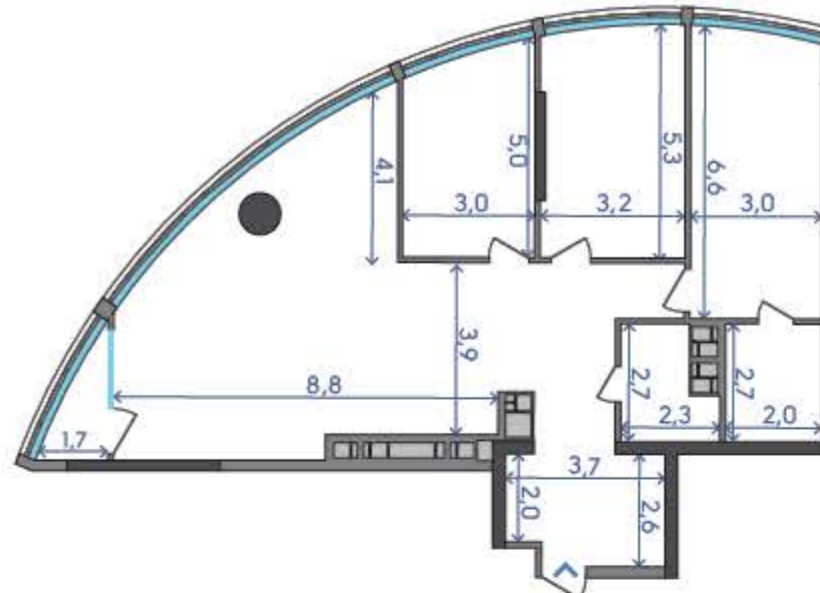

OASIS

ЖИТЛОВИЙ КОМПЛЕКС

3С*

1	Кухня-вітальня	51,98 м ²
2	Спальня	19,61 м ²
3	Спальня	17,00 м ²
4	Спальня	13,92 м ²
5	Ванна кімната	5,97 м ²
6	Санвузол	4,97 м ²
7	Передпокій	6,06 м ²
8	Коридор	9,93 м ²
9	Пральня	2,98 м ²
10	Лоджія	2,91 м ²

135,33 м²
18 ПОВЕРХ

Подільський мостовий перехід

вул. Набережю-Рибальська

3C*

16 ПОВЕРХ — 129,35 м²
17 ПОВЕРХ — 132,56 м²

18 ПОВЕРХ — 135,33 м²
19 ПОВЕРХ — 137,61 м²

20 ПОВЕРХ — 135,49 м²
21 ПОВЕРХ — 136,76 м²
22 ПОВЕРХ — 137,26 м²
23 ПОВЕРХ — 136,97 м²
24 ПОВЕРХ — 135,83 м²

25 ПОВЕРХ — 133,98 м²
26 ПОВЕРХ — 131,54 м²
27 ПОВЕРХ — 128,50 м²

28 ПОВЕРХ — 124,87 м²

29 ПОВЕРХ — 120,69 м²