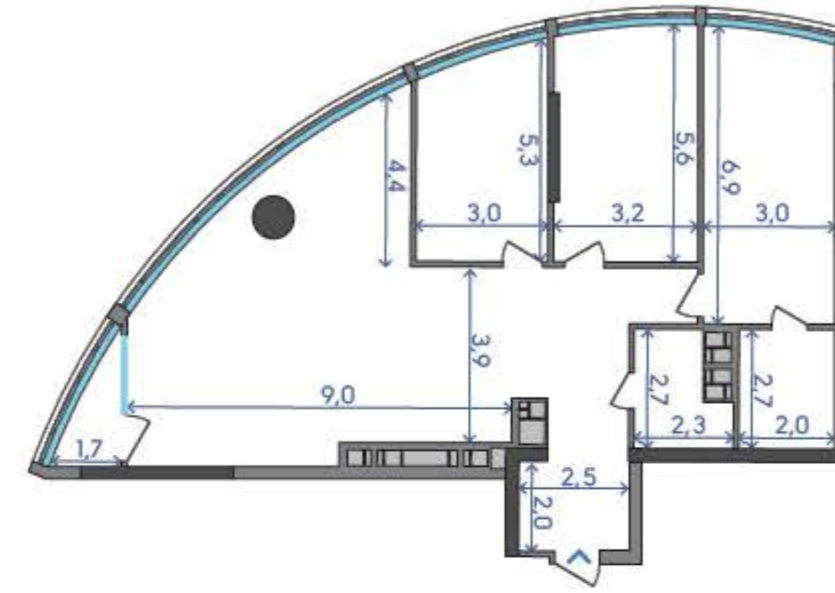

OASIS

ЖИТЛОВИЙ КОМПЛЕКС

3С*

1	Кухня-вітальня	51,98 м ²
2	Спальня	19,61 м ²
3	Спальня	17,00 м ²
4	Спальня	13,92 м ²
5	Ванна кімната	5,97 м ²
6	Санвузол	4,97 м ²
7	Передпокій	6,06 м ²
8	Коридор	9,93 м ²
9	Пральня	2,98 м ²
10	Лоджія	2,91 м ²

135,33 м²
18 ПОВЕРХ

Подільський мостовий перехід

вул. Набережю-Рибальська

3C*

16 ПОВЕРХ — 129,35 м²
17 ПОВЕРХ — 132,56 м²

18 ПОВЕРХ — 135,33 м²
19 ПОВЕРХ — 137,61 м²

20 ПОВЕРХ — 135,49 м²
21 ПОВЕРХ — 136,76 м²
22 ПОВЕРХ — 137,26 м²
23 ПОВЕРХ — 136,97 м²
24 ПОВЕРХ — 135,83 м²

25 ПОВЕРХ — 133,98 м²
26 ПОВЕРХ — 131,54 м²
27 ПОВЕРХ — 128,50 м²

28 ПОВЕРХ — 124,87 м²

29 ПОВЕРХ — 120,69 м²