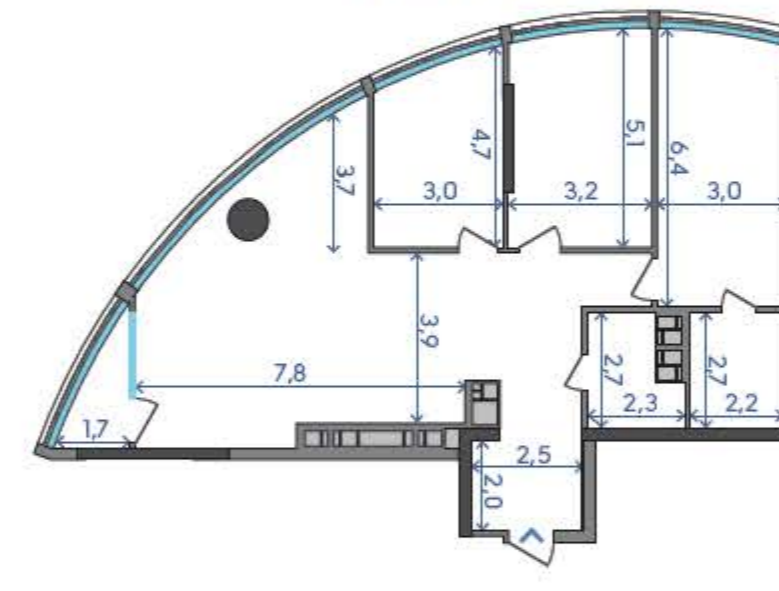

OASIS

ЖИТЛОВИЙ КОМПЛЕКС

3С*

1	Кухня-вітальня	51,98 м ²
2	Спальня	19,61 м ²
3	Спальня	17,00 м ²
4	Спальня	13,92 м ²
5	Ванна кімната	5,97 м ²
6	Санвузол	4,97 м ²
7	Передпокій	6,06 м ²
8	Коридор	9,93 м ²
9	Пральня	2,98 м ²
10	Лоджія	2,91 м ²

135,33 м²
18 ПОВЕРХ

Подільський мостовий перехід

вул. Набережю-Рибальська

3C*

16 ПОВЕРХ — 129,35 м²
17 ПОВЕРХ — 132,56 м²

18 ПОВЕРХ — 135,33 м²
19 ПОВЕРХ — 137,61 м²

20 ПОВЕРХ — 135,49 м²
21 ПОВЕРХ — 136,76 м²
22 ПОВЕРХ — 137,26 м²
23 ПОВЕРХ — 136,97 м²
24 ПОВЕРХ — 135,83 м²

25 ПОВЕРХ — 133,98 м²
26 ПОВЕРХ — 131,54 м²
27 ПОВЕРХ — 128,50 м²

28 ПОВЕРХ — 124,87 м²

29 ПОВЕРХ — 120,69 м²