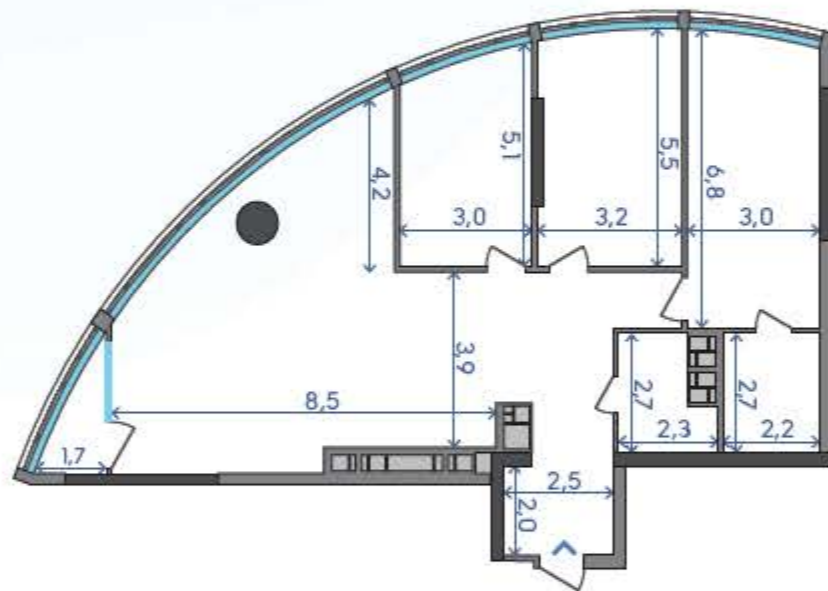

OASIS

ЖИТЛОВИЙ КОМПЛЕКС

3С*

1	Кухня-вітальня	51,98 м ²
2	Спальня	19,61 м ²
3	Спальня	17,00 м ²
4	Спальня	13,92 м ²
5	Ванна кімната	5,97 м ²
6	Санвузол	4,97 м ²
7	Передпокій	6,06 м ²
8	Коридор	9,93 м ²
9	Пральня	2,98 м ²
10	Лоджія	2,91 м ²

135,33 м²
18 ПОВЕРХ

Подільський мостовий перехід

вул. Набережю-Рибальська

3C*

16 ПОВЕРХ — 129,35 м²
17 ПОВЕРХ — 132,56 м²

18 ПОВЕРХ — 135,33 м²
19 ПОВЕРХ — 137,61 м²

20 ПОВЕРХ — 135,49 м²
21 ПОВЕРХ — 136,76 м²
22 ПОВЕРХ — 137,26 м²
23 ПОВЕРХ — 136,97 м²
24 ПОВЕРХ — 135,83 м²

25 ПОВЕРХ — 133,98 м²
26 ПОВЕРХ — 131,54 м²
27 ПОВЕРХ — 128,50 м²

28 ПОВЕРХ — 124,87 м²

29 ПОВЕРХ — 120,69 м²