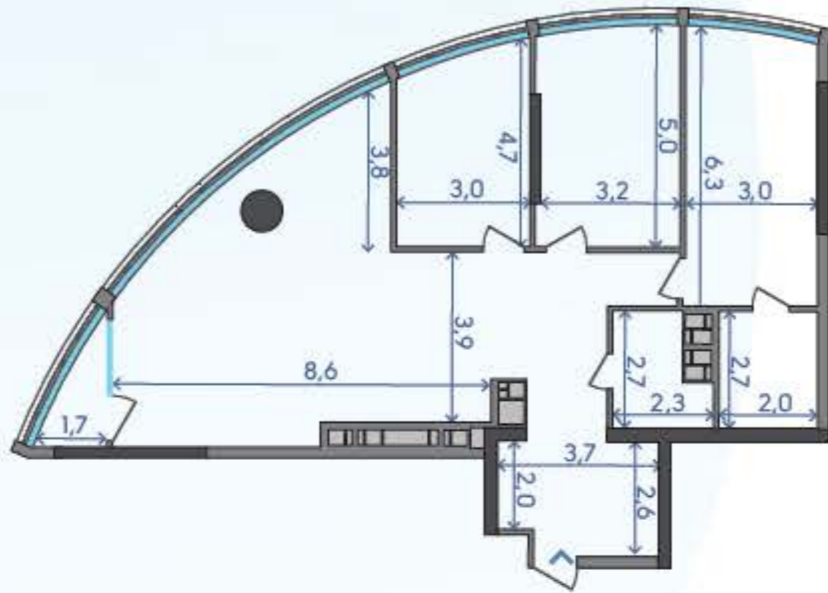

OASIS

ЖИТЛОВИЙ КОМПЛЕКС

3С*

1	Кухня-вітальня	51,98 м ²
2	Спальня	19,61 м ²
3	Спальня	17,00 м ²
4	Спальня	13,92 м ²
5	Ванна кімната	5,97 м ²
6	Санвузол	4,97 м ²
7	Передпокій	6,06 м ²
8	Коридор	9,93 м ²
9	Пральня	2,98 м ²
10	Лоджія	2,91 м ²

135,33 м²
18 ПОВЕРХ

Подільський мостовий перехід

вул. Набережю-Рибальська

3C*

16 ПОВЕРХ — 129,35 м²
17 ПОВЕРХ — 132,56 м²

18 ПОВЕРХ — 135,33 м²
19 ПОВЕРХ — 137,61 м²

20 ПОВЕРХ — 135,49 м²
21 ПОВЕРХ — 136,76 м²
22 ПОВЕРХ — 137,26 м²
23 ПОВЕРХ — 136,97 м²
24 ПОВЕРХ — 135,83 м²

25 ПОВЕРХ — 133,98 м²
26 ПОВЕРХ — 131,54 м²
27 ПОВЕРХ — 128,50 м²

28 ПОВЕРХ — 124,87 м²

29 ПОВЕРХ — 120,69 м²