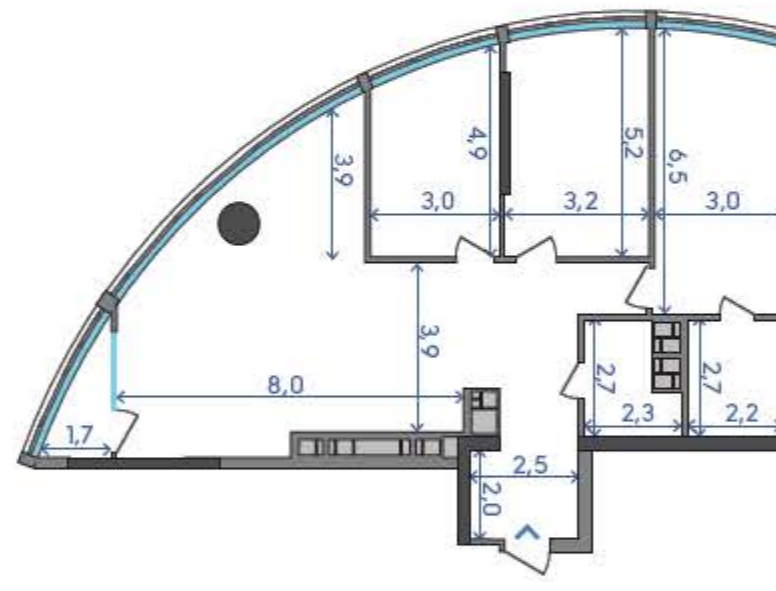

OASIS

ЖИТЛОВИЙ КОМПЛЕКС

3С*

1	Кухня-вітальня	51,98 м ²
2	Спальня	19,61 м ²
3	Спальня	17,00 м ²
4	Спальня	13,92 м ²
5	Ванна кімната	5,97 м ²
6	Санвузол	4,97 м ²
7	Передпокій	6,06 м ²
8	Коридор	9,93 м ²
9	Пральня	2,98 м ²
10	Лоджія	2,91 м ²

135,33 м²
18 ПОВЕРХ

Подільський мостовий перехід

вул. Набережю-Рибальська

3C*

16 ПОВЕРХ — 129,35 м²
17 ПОВЕРХ — 132,56 м²

18 ПОВЕРХ — 135,33 м²
19 ПОВЕРХ — 137,61 м²

20 ПОВЕРХ — 135,49 м²
21 ПОВЕРХ — 136,76 м²
22 ПОВЕРХ — 137,26 м²
23 ПОВЕРХ — 136,97 м²
24 ПОВЕРХ — 135,83 м²

25 ПОВЕРХ — 133,98 м²
26 ПОВЕРХ — 131,54 м²
27 ПОВЕРХ — 128,50 м²

28 ПОВЕРХ — 124,87 м²

29 ПОВЕРХ — 120,69 м²