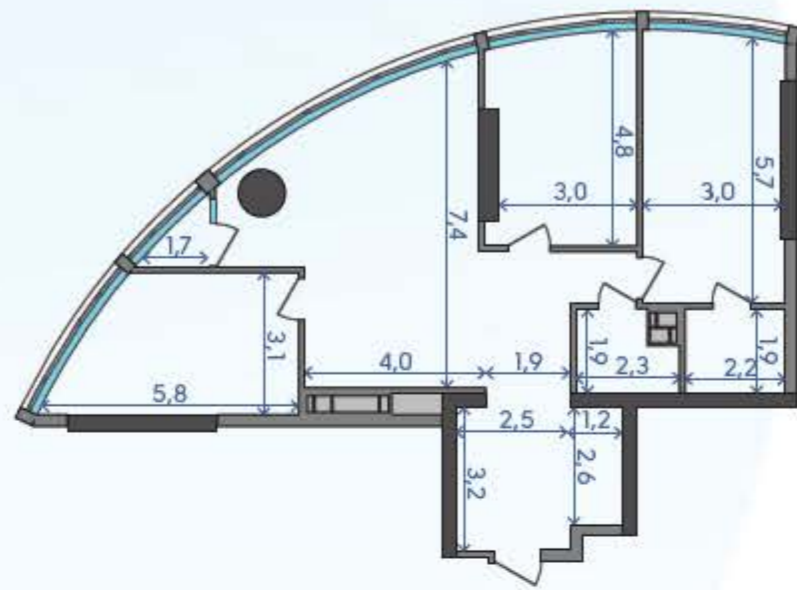

OASIS

ЖИТЛОВИЙ КОМПЛЕКС

3С

1	Кухня-вітальня	37,33 м ²
2	Спальня	20,22 м ²
3	Спальня	17,77 м ²
4	Спальня	17,01 м ²
5	Ванна кімната	4,11 м ²
6	Санвузол	3,64 м ²
7	Передпокій	7,94 м ²
8	Коридор	8,04 м ²
9	Пральня	2,98 м ²
10	Лоджія	1,60 м ²

120,64 м²
13 ПОВЕРХ

Подільський мостовий перехід

вул. Набережю-Рибальська

3C

10 ПОВЕРХ — 106,58 м²

11 ПОВЕРХ — 111,34 м²

12 ПОВЕРХ — 116,16 м²

13 ПОВЕРХ — 120,64 м²

14 ПОВЕРХ — 124,82 м²

15 ПОВЕРХ — 128,35 м²