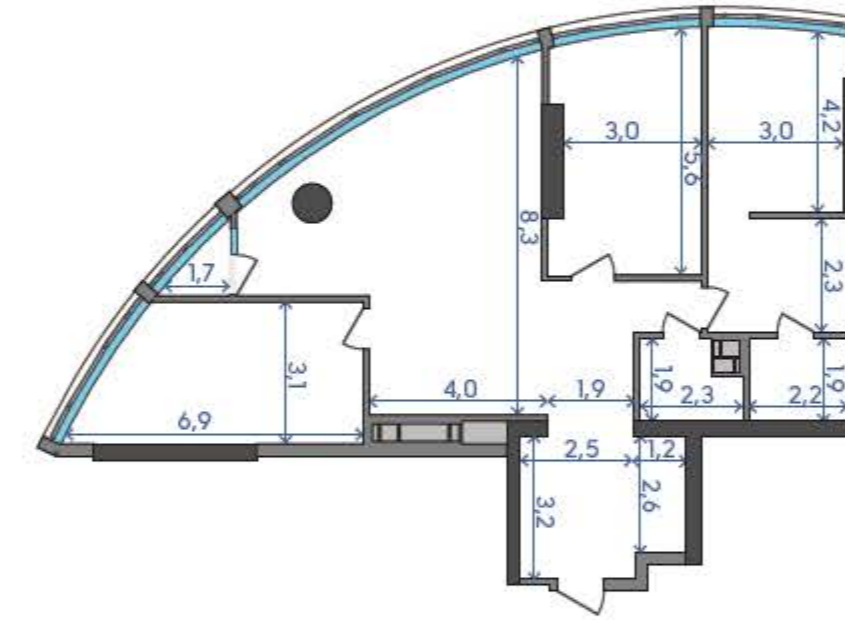

OASIS

ЖИТЛОВИЙ КОМПЛЕКС

3С

1	Кухня-вітальня	37,33 м ²
2	Спальня	20,22 м ²
3	Спальня	17,77 м ²
4	Спальня	17,01 м ²
5	Ванна кімната	4,11 м ²
6	Санвузол	3,64 м ²
7	Передпокій	7,94 м ²
8	Коридор	8,04 м ²
9	Пральня	2,98 м ²
10	Лоджія	1,60 м ²

120,64 м²
13 ПОВЕРХ

Подільський мостовий перехід

вул. Набережю-Рибальська

3C

10 ПОВЕРХ — 106,58 м²

11 ПОВЕРХ — 111,34 м²

12 ПОВЕРХ — 116,16 м²

13 ПОВЕРХ — 120,64 м²

14 ПОВЕРХ — 124,82 м²

15 ПОВЕРХ — 128,35 м²