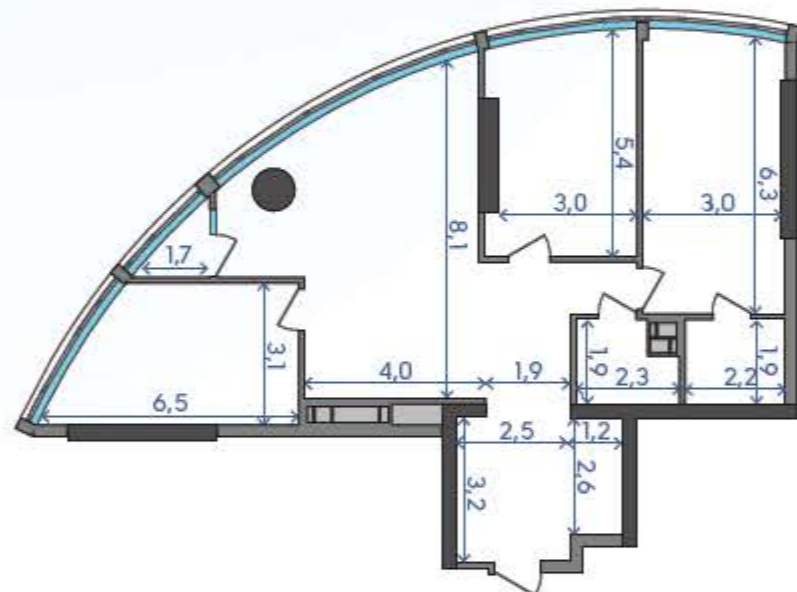

OASIS

ЖИТЛОВИЙ КОМПЛЕКС

3С

1	Кухня-вітальня	37,33 м ²
2	Спальня	20,22 м ²
3	Спальня	17,77 м ²
4	Спальня	17,01 м ²
5	Ванна кімната	4,11 м ²
6	Санвузол	3,64 м ²
7	Передпокій	7,94 м ²
8	Коридор	8,04 м ²
9	Пральня	2,98 м ²
10	Лоджія	1,60 м ²

120,64 м²
13 ПОВЕРХ

Подільський мостовий перехід

вул. Набережю-Рибальська

3C

10 ПОВЕРХ — 106,58 м²

11 ПОВЕРХ — 111,34 м²

12 ПОВЕРХ — 116,16 м²

13 ПОВЕРХ — 120,64 м²

14 ПОВЕРХ — 124,82 м²

15 ПОВЕРХ — 128,35 м²