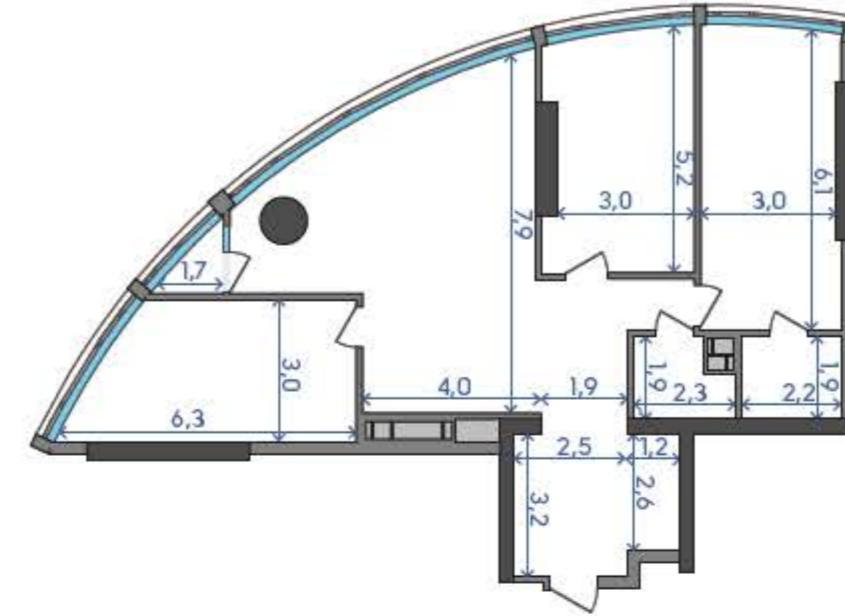

OASIS

ЖИТЛОВИЙ КОМПЛЕКС

3С

1	Кухня-вітальня	37,33 м ²
2	Спальня	20,22 м ²
3	Спальня	17,77 м ²
4	Спальня	17,01 м ²
5	Ванна кімната	4,11 м ²
6	Санвузол	3,64 м ²
7	Передпокій	7,94 м ²
8	Коридор	8,04 м ²
9	Пральня	2,98 м ²
10	Лоджія	1,60 м ²

120,64 м²
13 ПОВЕРХ

Подільський мостовий перехід

вул. Набережю-Рибальська

3C

10 ПОВЕРХ — 106,58 м²

11 ПОВЕРХ — 111,34 м²

12 ПОВЕРХ — 116,16 м²

13 ПОВЕРХ — 120,64 м²

14 ПОВЕРХ — 124,82 м²

15 ПОВЕРХ — 128,35 м²