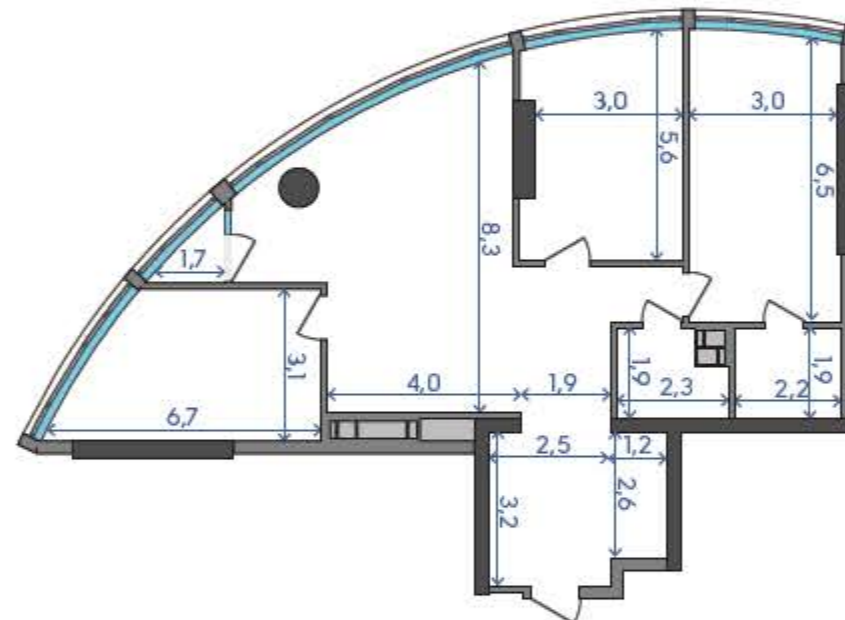

OASIS

ЖИТЛОВИЙ КОМПЛЕКС

3С

1	Кухня-вітальня	37,33 м ²
2	Спальня	20,22 м ²
3	Спальня	17,77 м ²
4	Спальня	17,01 м ²
5	Ванна кімната	4,11 м ²
6	Санвузол	3,64 м ²
7	Передпокій	7,94 м ²
8	Коридор	8,04 м ²
9	Пральня	2,98 м ²
10	Лоджія	1,60 м ²

120,64 м²
13 ПОВЕРХ

Подільський мостовий перехід

вул. Набережю-Рибальська

3C

10 ПОВЕРХ — 106,58 м²

11 ПОВЕРХ — 111,34 м²

12 ПОВЕРХ — 116,16 м²

13 ПОВЕРХ — 120,64 м²

14 ПОВЕРХ — 124,82 м²

15 ПОВЕРХ — 128,35 м²