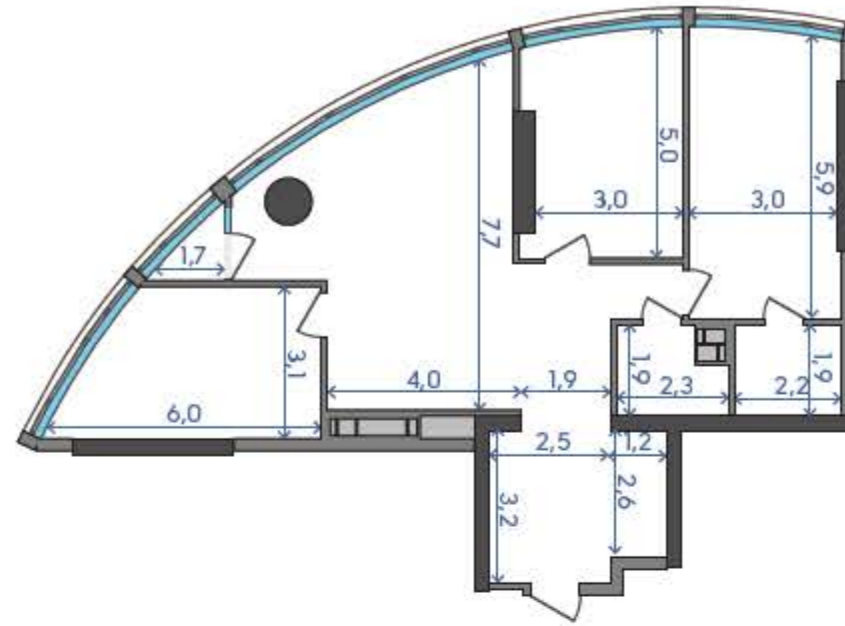

OASIS

ЖИТЛОВИЙ КОМПЛЕКС

3С

1	Кухня-вітальня	37,33 м ²
2	Спальня	20,22 м ²
3	Спальня	17,77 м ²
4	Спальня	17,01 м ²
5	Ванна кімната	4,11 м ²
6	Санвузол	3,64 м ²
7	Передпокій	7,94 м ²
8	Коридор	8,04 м ²
9	Пральня	2,98 м ²
10	Лоджія	1,60 м ²

120,64 м²
13 ПОВЕРХ

Подільський мостовий перехід

вул. Набережю-Рибальська

3C

10 ПОВЕРХ — 106,58 м²

11 ПОВЕРХ — 111,34 м²

12 ПОВЕРХ — 116,16 м²

13 ПОВЕРХ — 120,64 м²

14 ПОВЕРХ — 124,82 м²

15 ПОВЕРХ — 128,35 м²