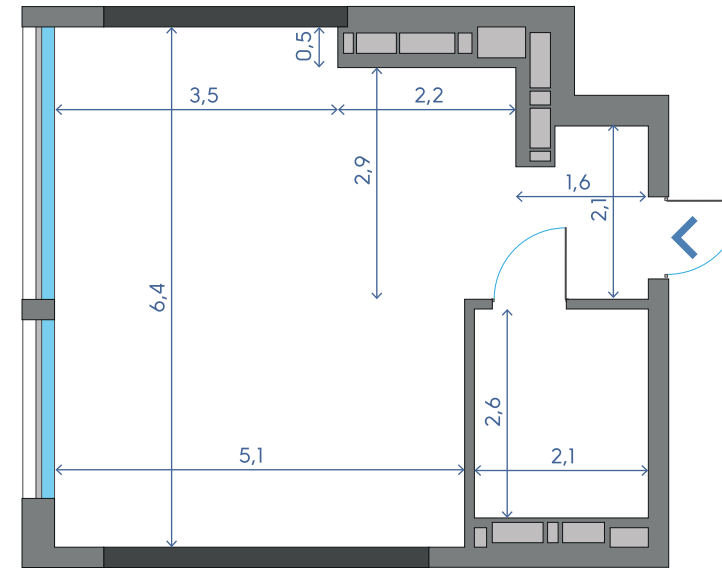

OASIS

ЖИТЛОВИЙ КОМПЛЕКС

S1

| | | |
|---|------------------|----------------------|
| 1 | Кухня | 6,24 м ² |
| 2 | Вітальня-спальня | 27,06 м ² |
| 3 | Ванна кімната | 5,50 м ² |
| 4 | Передпокій | 3,23 м ² |

42,03 м²
18 ПОВЕРХ

S1

3-15 ПОВЕРХИ - 43,24 м²

16-30 ПОВЕРХИ - 42,03 м²