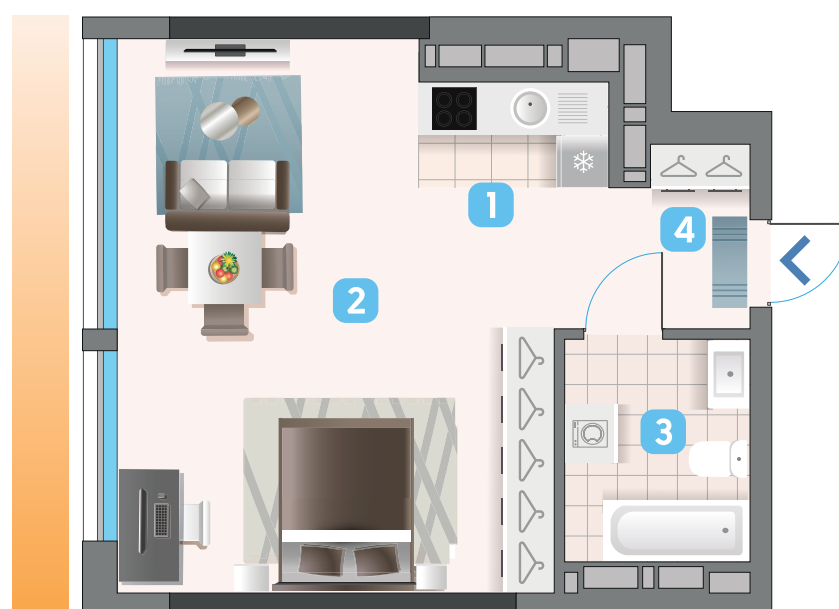

OASIS

ЖИТЛОВИЙ КОМПЛЕКС

S1

| | | |
|---|------------------|----------------------|
| 1 | Кухня | 6,24 м ² |
| 2 | Вітальня-спальня | 27,06 м ² |
| 3 | Ванна кімната | 5,50 м ² |
| 4 | Передпокій | 3,23 м ² |

42,03 м²
18 ПОВЕРХ

S1

3-15 ПОВЕРХИ - 43,24 м²

16-30 ПОВЕРХИ - 42,03 м²