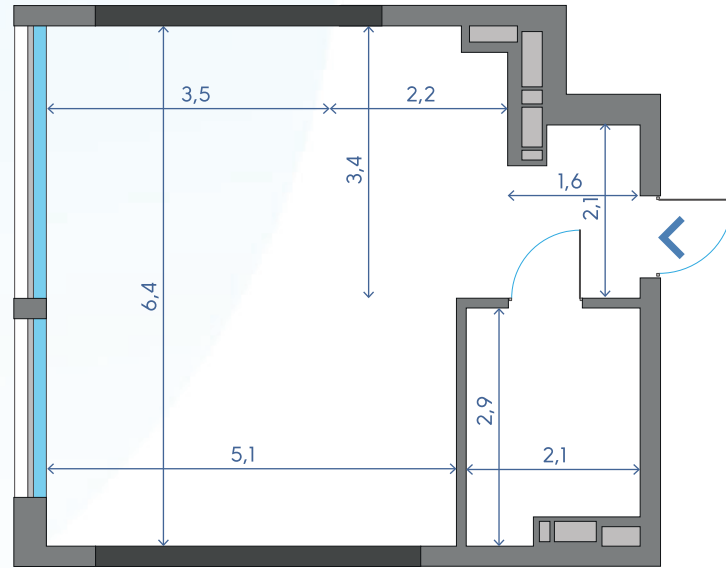

OASIS

ЖИТЛОВИЙ КОМПЛЕКС

S1

| | | |
|---|------------------|----------------------|
| 1 | Кухня | 6,24 м ² |
| 2 | Вітальня-спальня | 27,06 м ² |
| 3 | Ванна кімната | 5,50 м ² |
| 4 | Передпокій | 3,23 м ² |

42,03 м²
18 ПОВЕРХ

S1

3-15 ПОВЕРХИ - 43,24 м²

16-30 ПОВЕРХИ - 42,03 м²