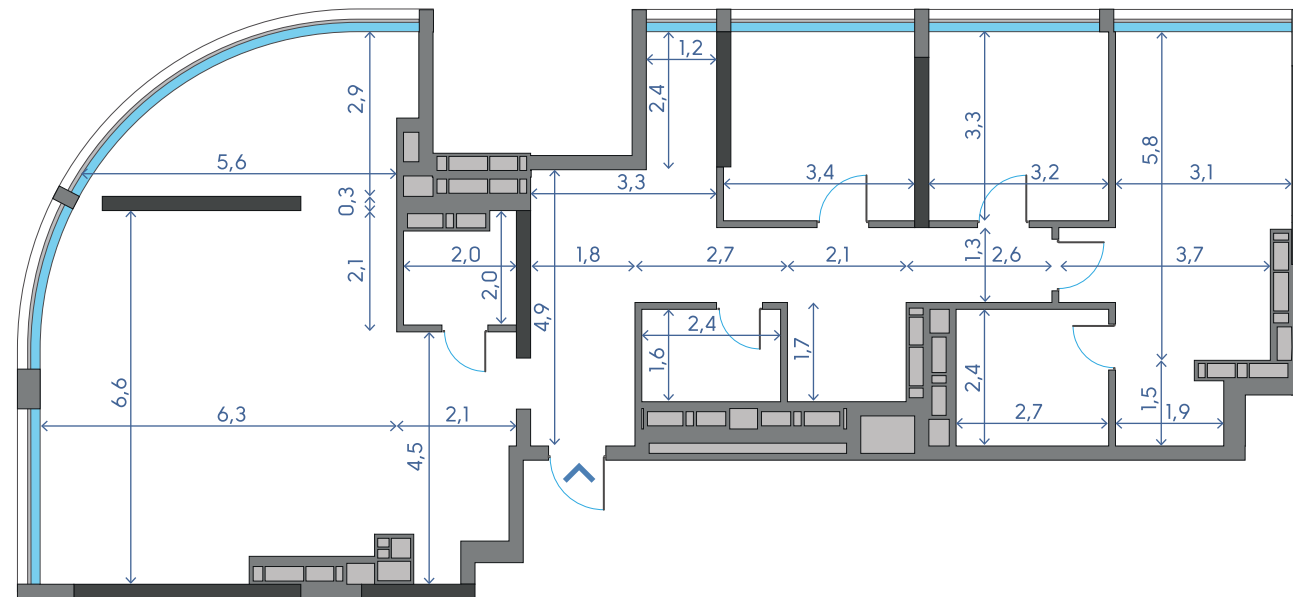

OASIS

ЖИТЛОВИЙ КОМПЛЕКС

БУДИНОК 2

4A

1	Кухня	13,23 м ²
2	Вітальня	43,18 м ²
3	Спальня	21,16 м ²
4	Спальня	10,93 м ²
5	Спальня	10,57 м ²
6	Ванна кімната	6,48 м ²
7	Санвузол	3,99 м ²
8	Санвузол	3,30 м ²
9	Гардероб	6,36 м ²
10	Комора	4,51 м ²
11	Пральня	3,63 м ²
12	Коридор	9,71 м ²
13	Передпокій	7,08 м ²

144,13 м²
32 ПОВЕРХ

32 ▶

Дніпро

Центр

Оболонь

Поділ

4A

32 ПОВЕРХ - 144,13 м²