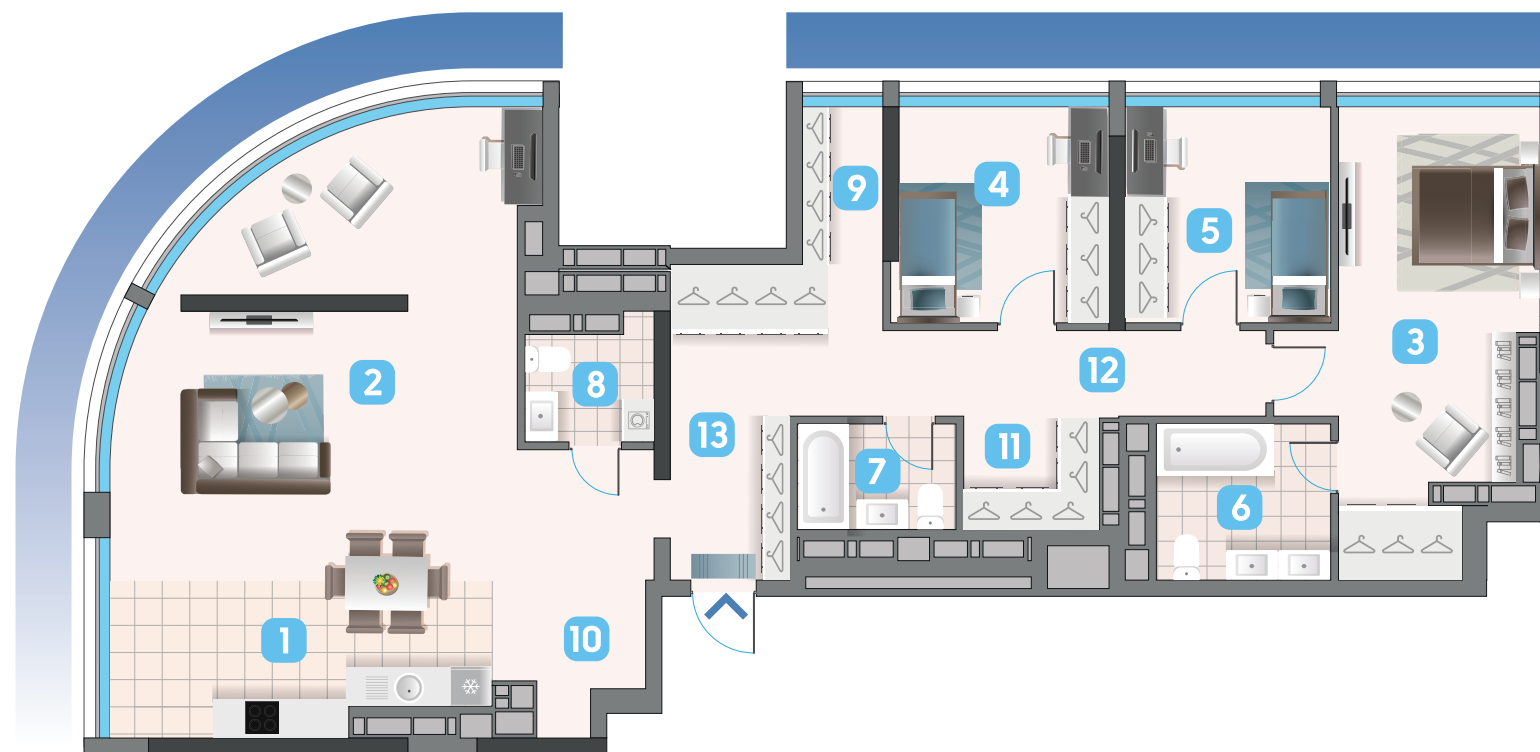

OASIS

ЖИТЛОВИЙ КОМПЛЕКС

БУДИНОК 2

4A

1	Кухня	13,23 м ²
2	Вітальня	43,18 м ²
3	Спальня	21,16 м ²
4	Спальня	10,93 м ²
5	Спальня	10,57 м ²
6	Ванна кімната	6,48 м ²
7	Санвузол	3,99 м ²
8	Санвузол	3,30 м ²
9	Гардероб	6,36 м ²
10	Комора	4,51 м ²
11	Пральня	3,63 м ²
12	Коридор	9,71 м ²
13	Передпокій	7,08 м ²

144,13 м²
32 ПОВЕРХ

32 ▶

Дніпро

Центр

Оболонь

Поділ

4A

32 ПОВЕРХ - 144,13 м²