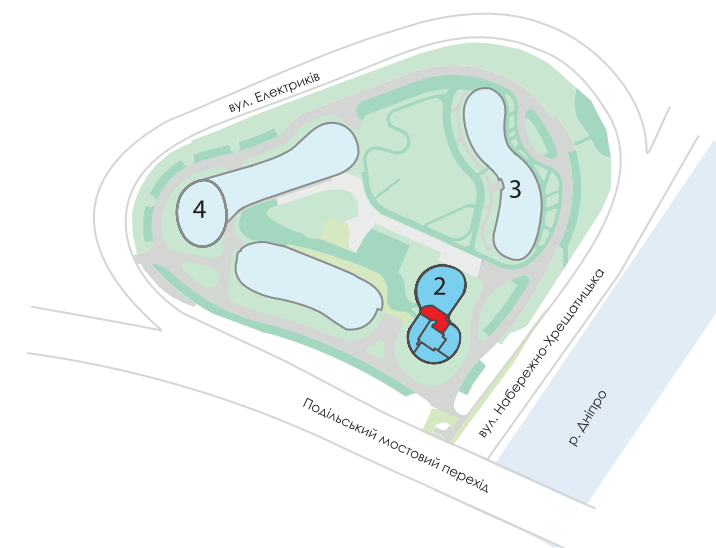

144,13 м²
32 ПОВЕРХ

32 ▶

Дніпро

Центр

Оболонь

Поділ

4A

32 ПОВЕРХ - 144,13 м²