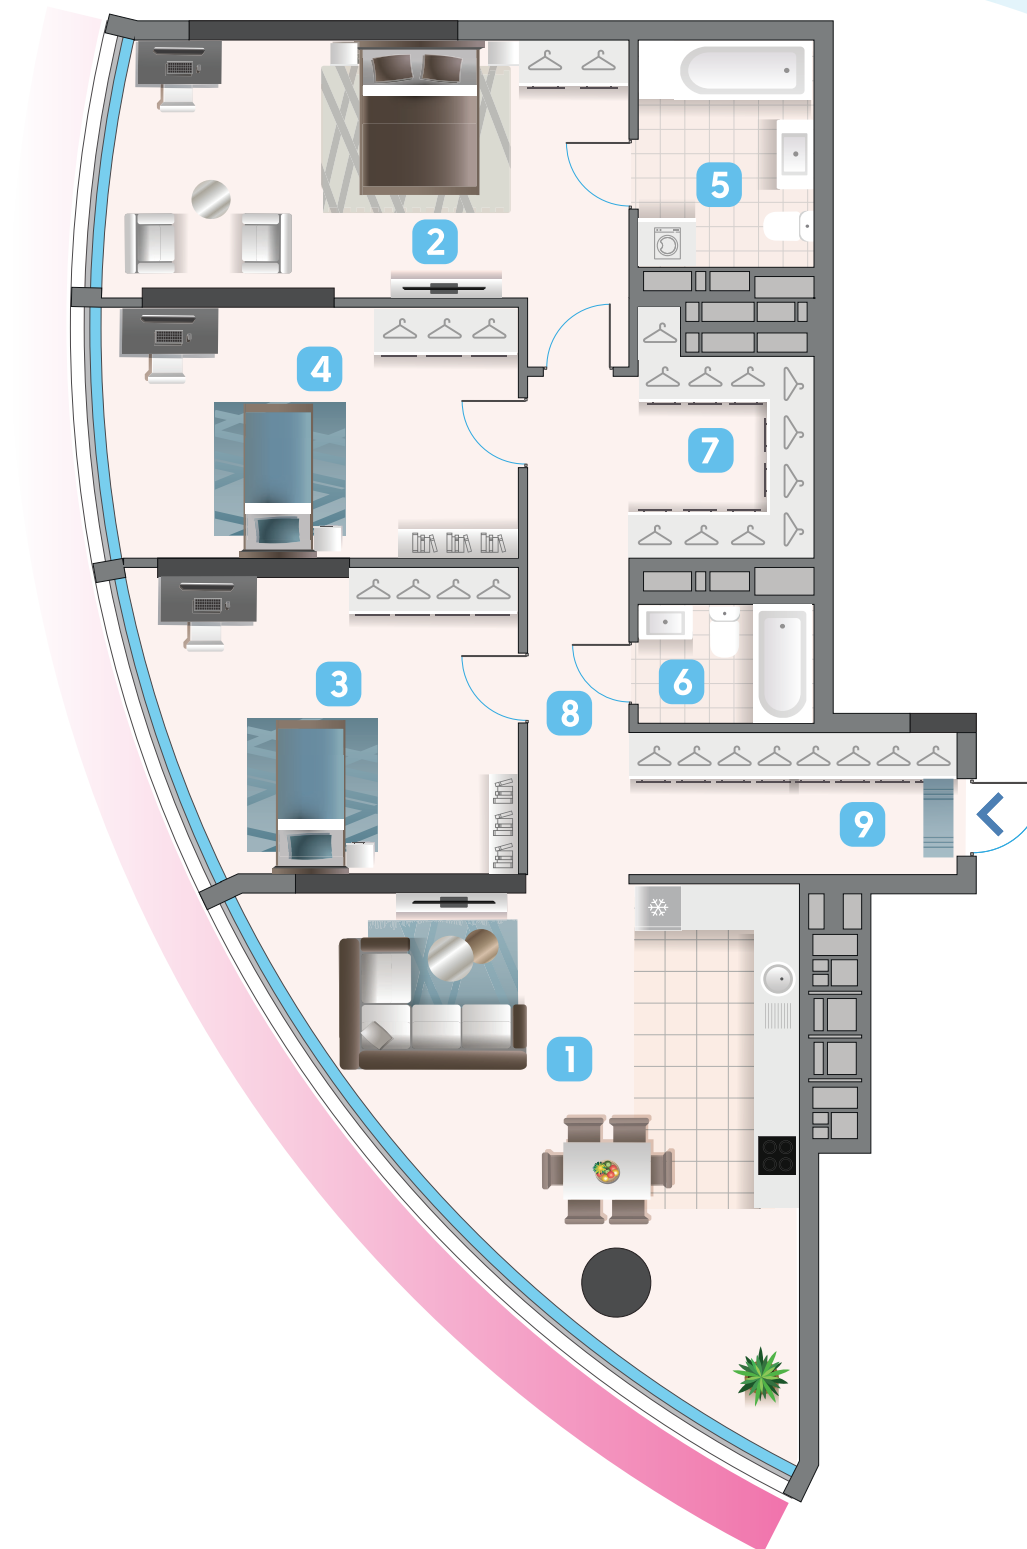

## БУДИНОК 2

# 3C

1	Кухня-вітальня	133,32 м <sup>2</sup>
2	Спальня	23,41 м <sup>2</sup>
3	Спальня	17,93 м <sup>2</sup>
4	Спальня	17,48 м <sup>2</sup>
5	Ванна кімната	6,78 м <sup>2</sup>
6	Санвузол	3,55 м <sup>2</sup>
7	Гардероб	6,61 м <sup>2</sup>
8	Коридор	8,73 м <sup>2</sup>
9	Передпокій	7,91 м <sup>2</sup>

125,72 м<sup>2</sup>  
32 ПОВЕРХ

32▶

Дніпро

Центр

Оболонь

Поділ

3C

32 ПОВЕРХ - 125,72 м<sup>2</sup>