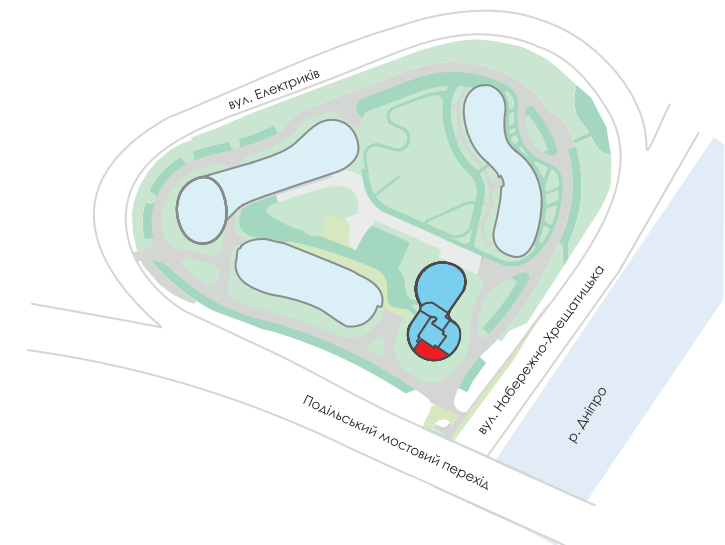

## БУДИНОК 2

125,72 м<sup>2</sup>  
32 ПОВЕРХ

32▶

Дніпро

Центр

Оболонь

Поділ

3C

32 ПОВЕРХ - 125,72 м<sup>2</sup>