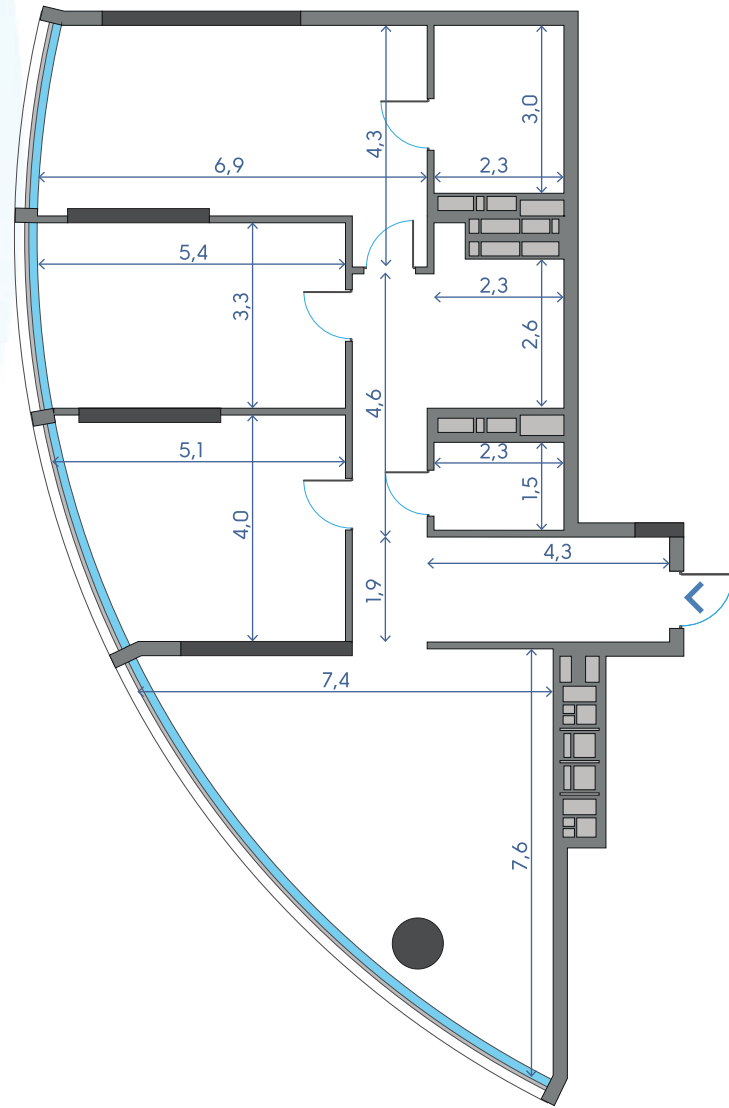

# 3C

1	Кухня-вітальня	133,32 м <sup>2</sup>
2	Спальня	23,41 м <sup>2</sup>
3	Спальня	17,93 м <sup>2</sup>
4	Спальня	17,48 м <sup>2</sup>
5	Ванна кімната	6,78 м <sup>2</sup>
6	Санвузол	3,55 м <sup>2</sup>
7	Гардероб	6,61 м <sup>2</sup>
8	Коридор	8,73 м <sup>2</sup>
9	Передпокій	7,91 м <sup>2</sup>

125,72 м<sup>2</sup>  
32 ПОВЕРХ

32▶

Дніпро

Центр

Оболонь

Поділ

3C

32 ПОВЕРХ - 125,72 м<sup>2</sup>