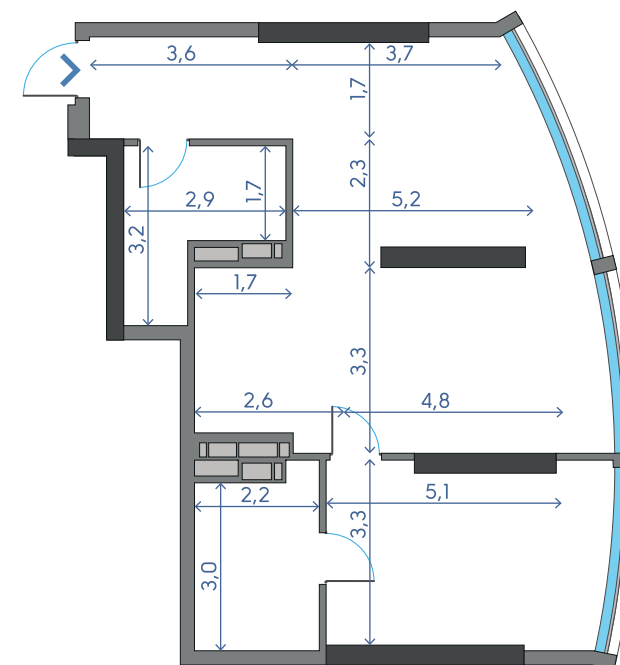

OASIS

ЖИТЛОВИЙ КОМПЛЕКС

БУДИНОК 2

21

1	Кухня	8,00 м ²
2	Вітальня	25,52 м ²
3	Спальня	12,90 м ²
4	Санвузол	6,72 м ²
5	Ванна кімната	6,47 м ²
6	Передпокій	6,32 м ²

65,93 м²
4 ПОВЕРХ

● Дніпро
● Центр
● Оболонь
● Поділ

3 ПОВЕРХ - 60,51 м²
4 ПОВЕРХ - 65,93 м²

5 ПОВЕРХ - 71,22 м²
6 ПОВЕРХ - 76,15 м²