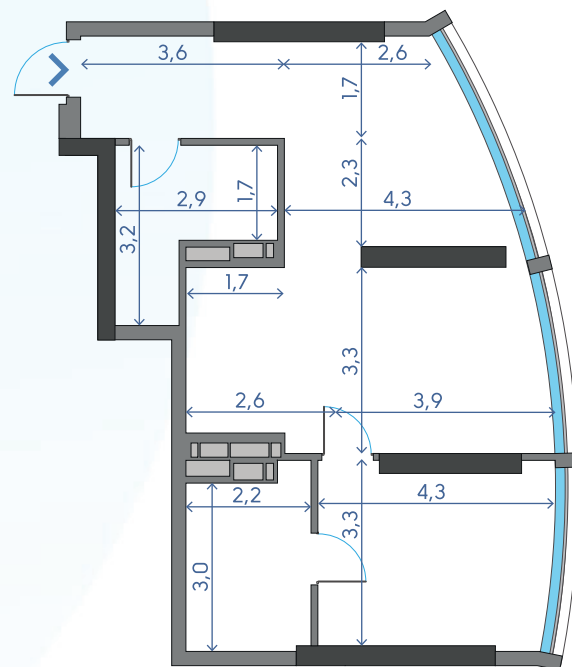

OASIS

ЖИТЛОВИЙ КОМПЛЕКС

БУДИНОК 2

21

1	Кухня	8,00 м ²
2	Вітальня	25,52 м ²
3	Спальня	12,90 м ²
4	Санвузол	6,72 м ²
5	Ванна кімната	6,47 м ²
6	Передпокій	6,32 м ²

65,93 м²
4 ПОВЕРХ

● Дніпро
● Центр
● Оболонь
● Поділ

3 ПОВЕРХ - 60,51 м²
4 ПОВЕРХ - 65,93 м²

5 ПОВЕРХ - 71,22 м²
6 ПОВЕРХ - 76,15 м²