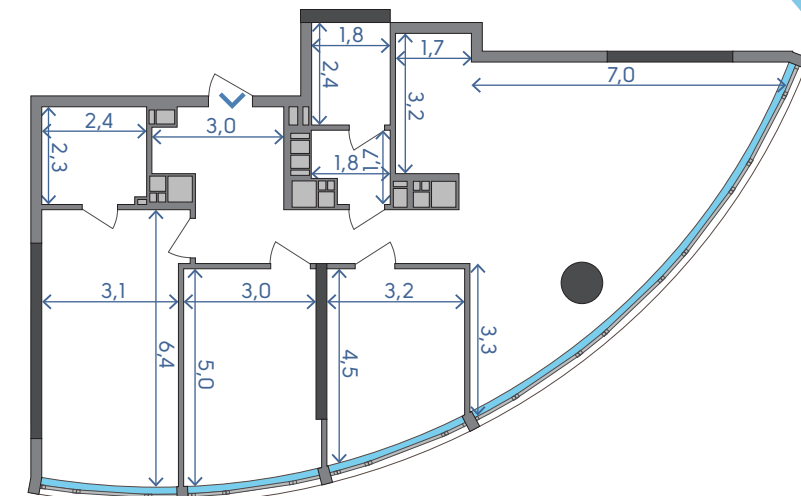

## 3D

1	Кухня-вітальня	39,93 м <sup>2</sup>
2	Спальня	13,57 м <sup>2</sup>
3	Спальня	14,84 м <sup>2</sup>
4	Спальня	12,48 м <sup>2</sup>
5	Ванна кімната	5,42 м <sup>2</sup>
6	Санвузол	4,32 м <sup>2</sup>
7	Коридор	7,51 м <sup>2</sup>
8	Передпокій	6,07 м <sup>2</sup>
9	Пральня	2,73 м <sup>2</sup>
10	Гардероб	6,64 м <sup>2</sup>

113,51 м<sup>2</sup>  
18 ПОВЕРХ

Подільський мостовий перехід

вул. Набережно-Рибальська

# 3D

16 ПОВЕРХ — 109,14 м<sup>2</sup>

17 ПОВЕРХ — 111,44 м<sup>2</sup>

18 ПОВЕРХ — 113,51 м<sup>2</sup>

19 ПОВЕРХ — 115,38 м<sup>2</sup>

20 ПОВЕРХ — 116,98 м<sup>2</sup>