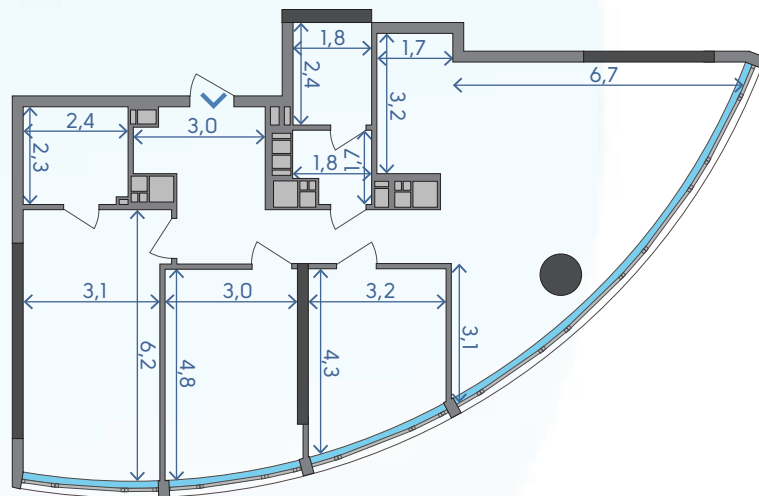

## 3D

1	Кухня-вітальня	39,93 м <sup>2</sup>
2	Спальня	13,57 м <sup>2</sup>
3	Спальня	14,84 м <sup>2</sup>
4	Спальня	12,48 м <sup>2</sup>
5	Ванна кімната	5,42 м <sup>2</sup>
6	Санвузол	4,32 м <sup>2</sup>
7	Коридор	7,51 м <sup>2</sup>
8	Передпокій	6,07 м <sup>2</sup>
9	Пральня	2,73 м <sup>2</sup>
10	Гардероб	6,64 м <sup>2</sup>

113,51 м<sup>2</sup>  
18 ПОВЕРХ

Подільський мостовий перехід

вул. Набережно-Рибальська

# 3D

16 ПОВЕРХ — 109,14 м<sup>2</sup>

17 ПОВЕРХ — 111,44 м<sup>2</sup>

18 ПОВЕРХ — 113,51 м<sup>2</sup>

19 ПОВЕРХ — 115,38 м<sup>2</sup>

20 ПОВЕРХ — 116,98 м<sup>2</sup>