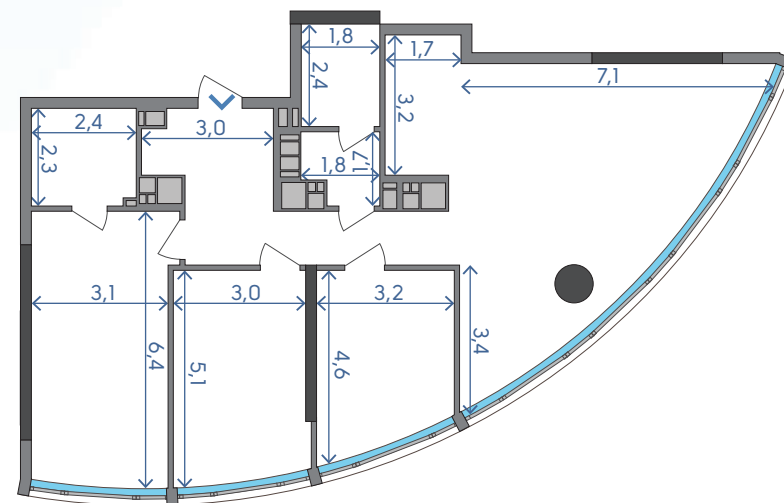

## 3D

1	Кухня-вітальня	39,93 м <sup>2</sup>
2	Спальня	13,57 м <sup>2</sup>
3	Спальня	14,84 м <sup>2</sup>
4	Спальня	12,48 м <sup>2</sup>
5	Ванна кімната	5,42 м <sup>2</sup>
6	Санвузол	4,32 м <sup>2</sup>
7	Коридор	7,51 м <sup>2</sup>
8	Передпокій	6,07 м <sup>2</sup>
9	Пральня	2,73 м <sup>2</sup>
10	Гардероб	6,64 м <sup>2</sup>

113,51 м<sup>2</sup>  
18 ПОВЕРХ

Подільський мостовий перехід

вул. Набережно-Рибальська

# 3D

16 ПОВЕРХ — 109,14 м<sup>2</sup>

17 ПОВЕРХ — 111,44 м<sup>2</sup>

18 ПОВЕРХ — 113,51 м<sup>2</sup>

19 ПОВЕРХ — 115,38 м<sup>2</sup>

20 ПОВЕРХ — 116,98 м<sup>2</sup>