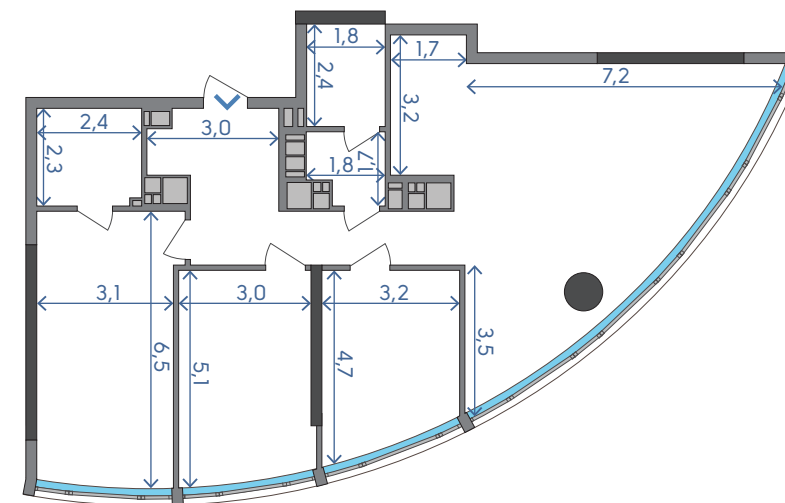

## 3D

1	Кухня-вітальня	39,93 м <sup>2</sup>
2	Спальня	13,57 м <sup>2</sup>
3	Спальня	14,84 м <sup>2</sup>
4	Спальня	12,48 м <sup>2</sup>
5	Ванна кімната	5,42 м <sup>2</sup>
6	Санвузол	4,32 м <sup>2</sup>
7	Коридор	7,51 м <sup>2</sup>
8	Передпокій	6,07 м <sup>2</sup>
9	Пральня	2,73 м <sup>2</sup>
10	Гардероб	6,64 м <sup>2</sup>

113,51 м<sup>2</sup>  
18 ПОВЕРХ

Подільський мостовий перехід

вул. Набережно-Рибальська

# 3D

16 ПОВЕРХ — 109,14 м<sup>2</sup>

17 ПОВЕРХ — 111,44 м<sup>2</sup>

18 ПОВЕРХ — 113,51 м<sup>2</sup>

19 ПОВЕРХ — 115,38 м<sup>2</sup>

20 ПОВЕРХ — 116,98 м<sup>2</sup>