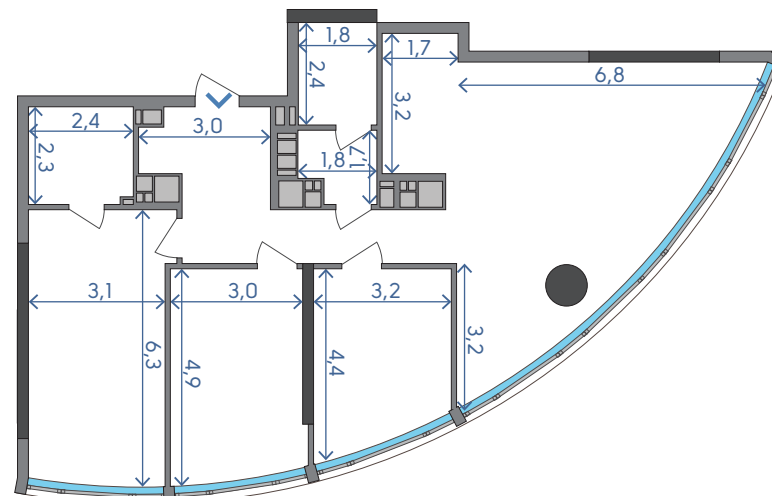

## 3D

1	Кухня-вітальня	39,93 м <sup>2</sup>
2	Спальня	13,57 м <sup>2</sup>
3	Спальня	14,84 м <sup>2</sup>
4	Спальня	12,48 м <sup>2</sup>
5	Ванна кімната	5,42 м <sup>2</sup>
6	Санвузол	4,32 м <sup>2</sup>
7	Коридор	7,51 м <sup>2</sup>
8	Передпокій	6,07 м <sup>2</sup>
9	Пральня	2,73 м <sup>2</sup>
10	Гардероб	6,64 м <sup>2</sup>

113,51 м<sup>2</sup>  
18 ПОВЕРХ

Подільський мостовий перехід

вул. Набережно-Рибальська

# 3D

16 ПОВЕРХ — 109,14 м<sup>2</sup>

17 ПОВЕРХ — 111,44 м<sup>2</sup>

18 ПОВЕРХ — 113,51 м<sup>2</sup>

19 ПОВЕРХ — 115,38 м<sup>2</sup>

20 ПОВЕРХ — 116,98 м<sup>2</sup>