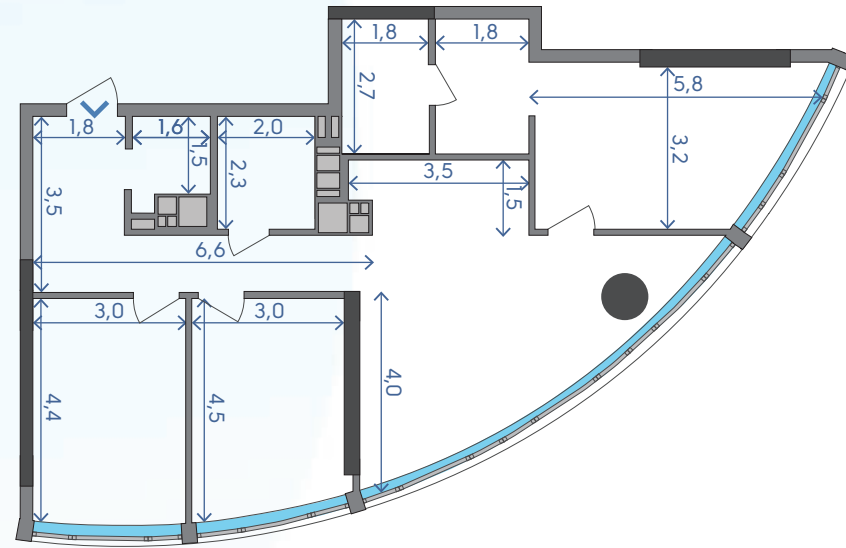

OASIS

ЖИТЛОВИЙ КОМПЛЕКС

3B

1	Кухня-вітальня	30,02 м ²
2	Спальня	17,42 м ²
3	Спальня	14,40 м ²
4	Спальня	13,98 м ²
5	Ванна кімната	4,87 м ²
6	Санвузол	4,63 м ²
7	Передпокій	4,36 м ²
8	Гардероб	4,73 м ²
9	Пральня	2,59 м ²
10	Коридор	7,47 м ²

104,47 м²
14 ПОВЕРХ

Подільський мостовий перехід

вул. Набережно-Рибальська

3B

12 ПОВЕРХ — 98,30 м²

13 ПОВЕРХ — 101,49 м²

14 ПОВЕРХ — 104,47 м²

15 ПОВЕРХ — 107,21 м²