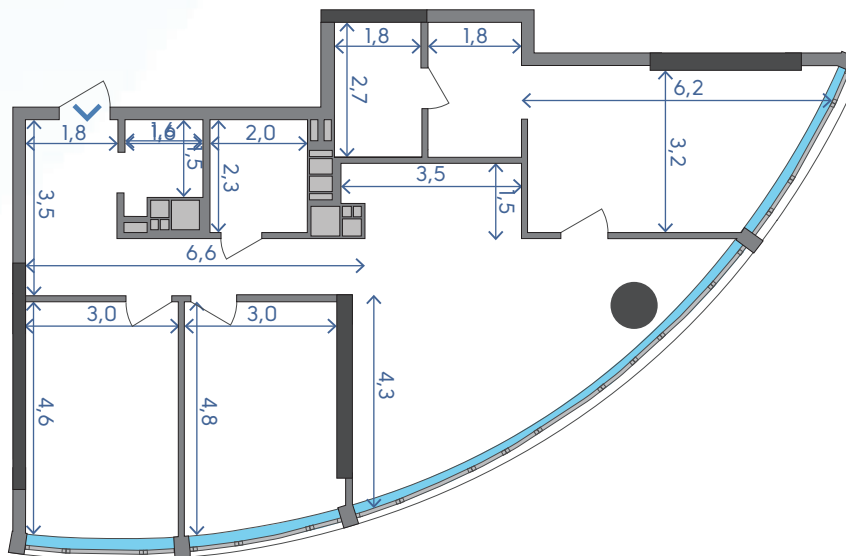

OASIS

ЖИТЛОВИЙ КОМПЛЕКС

3B

1	Кухня-вітальня	30,02 м ²
2	Спальня	17,42 м ²
3	Спальня	14,40 м ²
4	Спальня	13,98 м ²
5	Ванна кімната	4,87 м ²
6	Санвузол	4,63 м ²
7	Передпокій	4,36 м ²
8	Гардероб	4,73 м ²
9	Пральня	2,59 м ²
10	Коридор	7,47 м ²

104,47 м²
14 ПОВЕРХ

Подільський мостовий перехід

вул. Набережно-Рибальська

3B

12 ПОВЕРХ — 98,30 м²

13 ПОВЕРХ — 101,49 м²

14 ПОВЕРХ — 104,47 м²

15 ПОВЕРХ — 107,21 м²