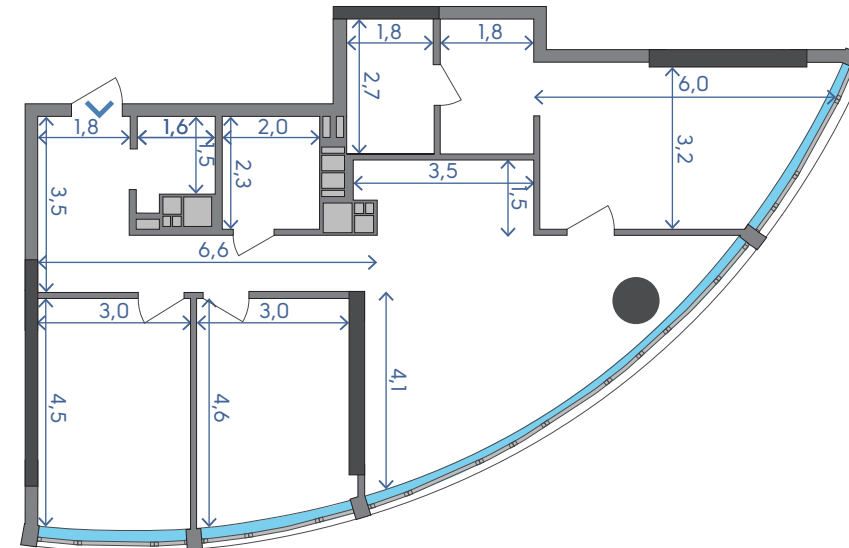

OASIS

ЖИТЛОВИЙ КОМПЛЕКС

3B

1	Кухня-вітальня	30,02 м ²
2	Спальня	17,42 м ²
3	Спальня	14,40 м ²
4	Спальня	13,98 м ²
5	Ванна кімната	4,87 м ²
6	Санвузол	4,63 м ²
7	Передпокій	4,36 м ²
8	Гардероб	4,73 м ²
9	Пральня	2,59 м ²
10	Коридор	7,47 м ²

104,47 м²
14 ПОВЕРХ

Подільський мостовий перехід

вул. Набережно-Рибальська

3B

12 ПОВЕРХ — 98,30 м²

13 ПОВЕРХ — 101,49 м²

14 ПОВЕРХ — 104,47 м²

15 ПОВЕРХ — 107,21 м²