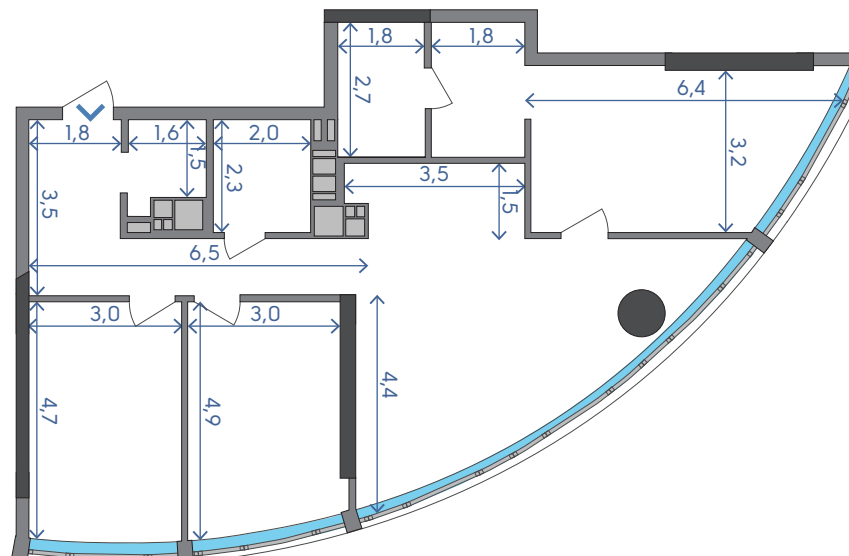

OASIS

ЖИТЛОВИЙ КОМПЛЕКС

3B

1	Кухня-вітальня	30,02 м ²
2	Спальня	17,42 м ²
3	Спальня	14,40 м ²
4	Спальня	13,98 м ²
5	Ванна кімната	4,87 м ²
6	Санвузол	4,63 м ²
7	Передпокій	4,36 м ²
8	Гардероб	4,73 м ²
9	Пральня	2,59 м ²
10	Коридор	7,47 м ²

104,47 м²
14 ПОВЕРХ

Подільський мостовий перехід

вул. Набережно-Рибальська

3B

12 ПОВЕРХ — 98,30 м²

13 ПОВЕРХ — 101,49 м²

14 ПОВЕРХ — 104,47 м²

15 ПОВЕРХ — 107,21 м²