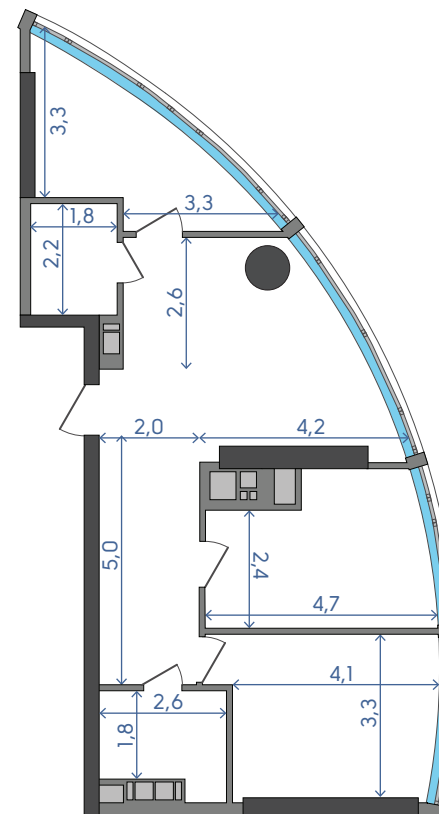

OASIS

ЖИТЛОВИЙ КОМПЛЕКС

3A

1	Кухня	12,65 м ²
2	Вітальня	17,30 м ²
3	Спальня	14,00 м ²
4	Спальня	10,46 м ²
5	Ванна кімната	5,04 м ²
6	Санвузол	3,99 м ²
7	Передпокій	3,04 м ²
8	Коридор	9,01 м ²

75,49 м²
4 ПОВЕРХ

- Дніпро
- Центр
- Оболонь
- Поділ

Подільський мостовий перехід

вул. Набережно-Рибальська

3A

3 ПОВЕРХ — 71,17 м²

4 ПОВЕРХ — 75,49 м²