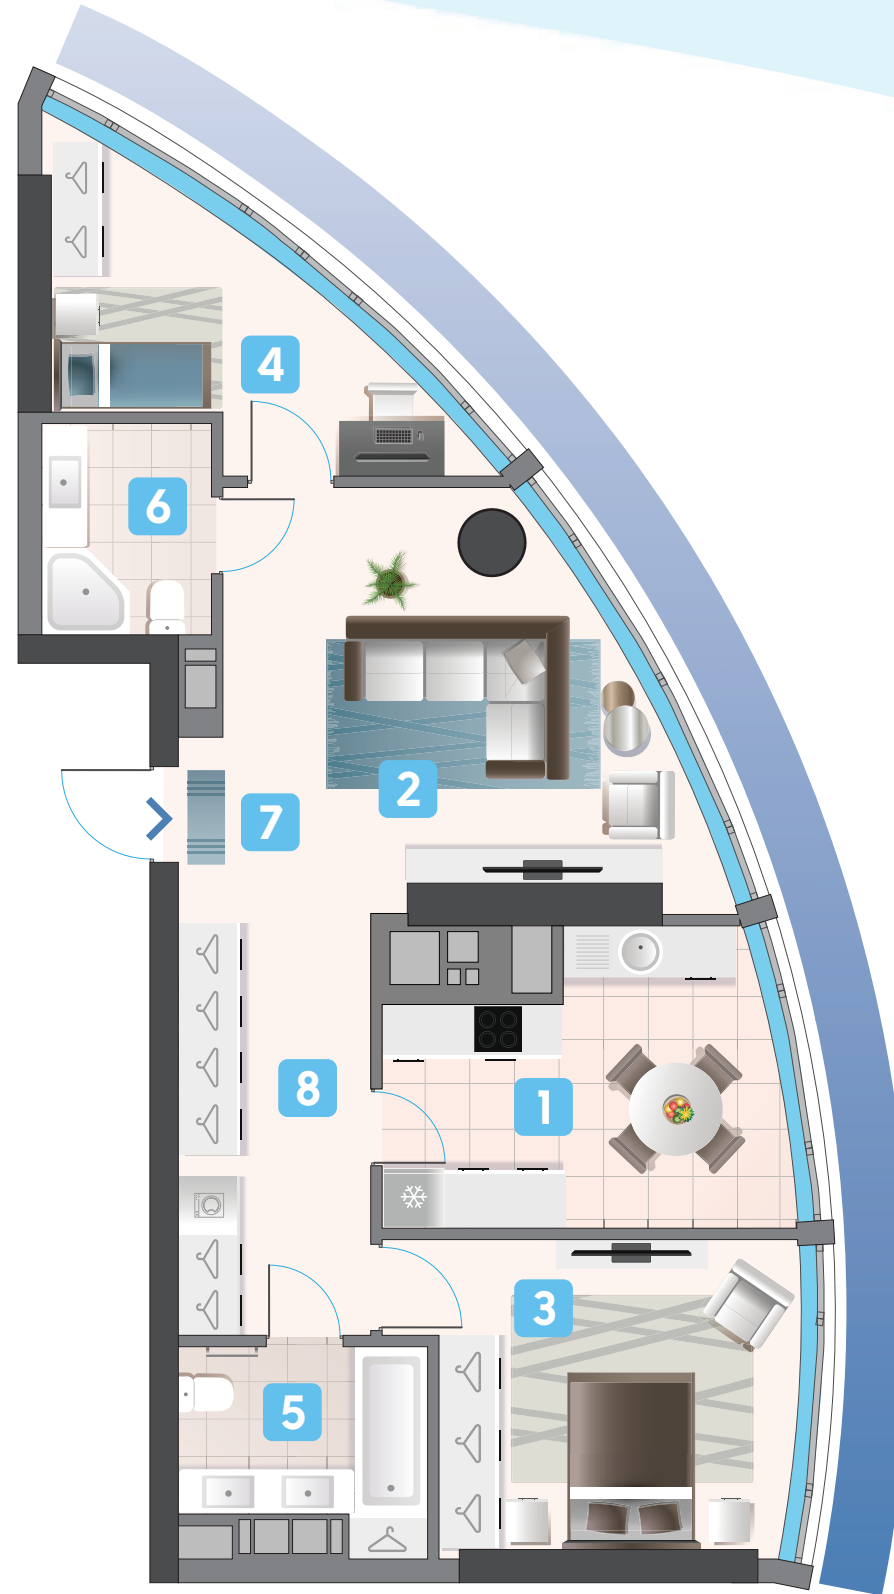

OASIS

ЖИТЛОВИЙ КОМПЛЕКС

3A

1	Кухня	12,65 м ²
2	Вітальня	17,30 м ²
3	Спальня	14,00 м ²
4	Спальня	10,46 м ²
5	Ванна кімната	5,04 м ²
6	Санвузол	3,99 м ²
7	Передпокій	3,04 м ²
8	Коридор	9,01 м ²

75,49 м²
4 ПОВЕРХ

- Дніпро
- Центр
- Оболонь
- Поділ

Подільський мостовий перехід

вул. Набережно-Рибальська

3A

3 ПОВЕРХ — 71,17 м²

4 ПОВЕРХ — 75,49 м²