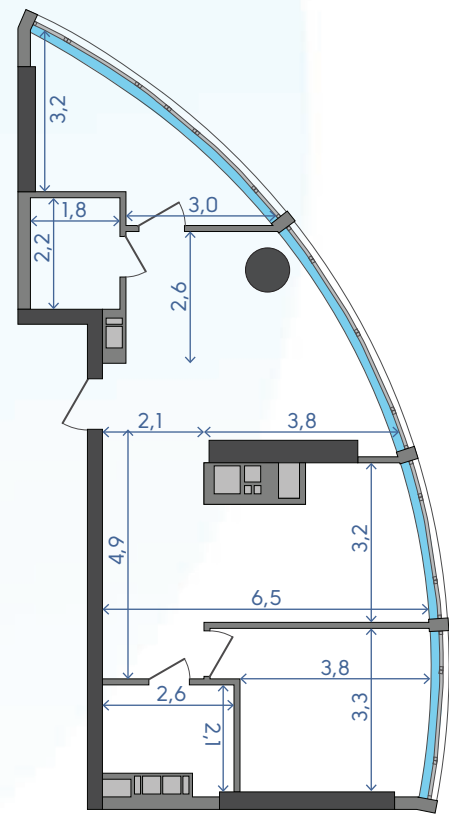

OASIS

ЖИТЛОВИЙ КОМПЛЕКС

3A

1	Кухня	12,65 м ²
2	Вітальня	17,30 м ²
3	Спальня	14,00 м ²
4	Спальня	10,46 м ²
5	Ванна кімната	5,04 м ²
6	Санвузол	3,99 м ²
7	Передпокій	3,04 м ²
8	Коридор	9,01 м ²

75,49 м²
4 ПОВЕРХ

- Дніпро
- Центр
- Оболонь
- Поділ

Подільський мостовий перехід

вул. Набережно-Рибальська

3A

3 ПОВЕРХ — 71,17 м²

4 ПОВЕРХ — 75,49 м²