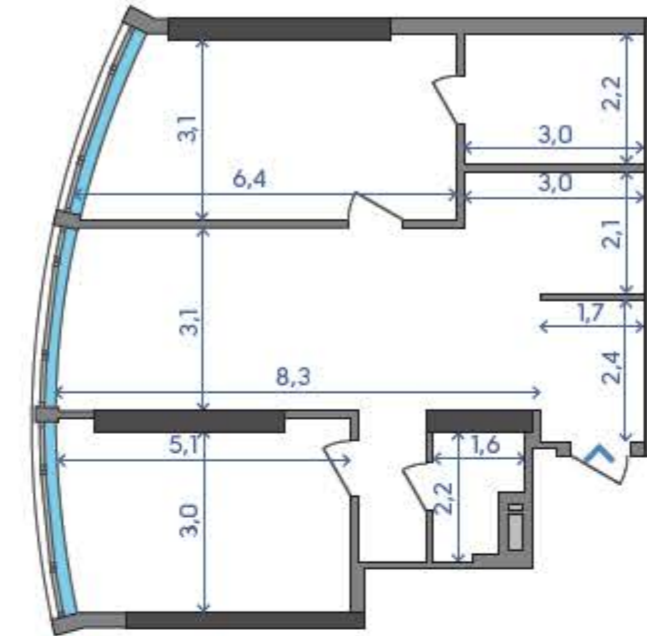

## 2C

1	Кухня-вітальня	29,91 м <sup>2</sup>
2	Спальня	18,33 м <sup>2</sup>
3	Спальня	15,45 м <sup>2</sup>
4	Ванна кімната	6,64 м <sup>2</sup>
5	Санвузол	2,85 м <sup>2</sup>
6	Передпокій	4,14 м <sup>2</sup>
7	Пральня	1,01 м <sup>2</sup>
8	Коридор	1,92 м <sup>2</sup>

80,25 м<sup>2</sup>  
8 ПОВЕРХ

Подільський мостовий перехід

вул. Набережю-Рибальська

# 2C

03 ПОВЕРХ — 67,72 м<sup>2</sup>  
04 ПОВЕРХ — 70,40 м<sup>2</sup>

05 ПОВЕРХ — 72,96 м<sup>2</sup>  
06 ПОВЕРХ — 75,48 м<sup>2</sup>

07 ПОВЕРХ — 77,86 м<sup>2</sup>  
08 ПОВЕРХ — 80,25 м<sup>2</sup>

09 ПОВЕРХ — 82,47 м<sup>2</sup>  
10 ПОВЕРХ — 84,54 м<sup>2</sup>  
11 ПОВЕРХ — 86,50 м<sup>2</sup>

12 ПОВЕРХ — 88,28 м<sup>2</sup>  
13 ПОВЕРХ — 89,93 м<sup>2</sup>  
14 ПОВЕРХ — 91,41 м<sup>2</sup>  
15 ПОВЕРХ — 92,72 м<sup>2</sup>