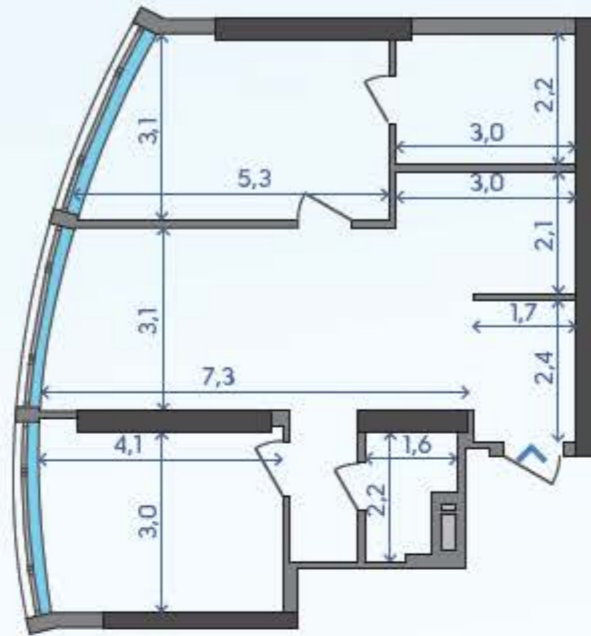

## 2C

1	Кухня-вітальня	29,91 м <sup>2</sup>
2	Спальня	18,33 м <sup>2</sup>
3	Спальня	15,45 м <sup>2</sup>
4	Ванна кімната	6,64 м <sup>2</sup>
5	Санвузол	2,85 м <sup>2</sup>
6	Передпокій	4,14 м <sup>2</sup>
7	Пральня	1,01 м <sup>2</sup>
8	Коридор	1,92 м <sup>2</sup>

80,25 м<sup>2</sup>  
8 ПОВЕРХ

Подільський мостовий перехід

вул. Набережю-Рибальська

# 2C

03 ПОВЕРХ — 67,72 м<sup>2</sup>  
04 ПОВЕРХ — 70,40 м<sup>2</sup>

05 ПОВЕРХ — 72,96 м<sup>2</sup>  
06 ПОВЕРХ — 75,48 м<sup>2</sup>

07 ПОВЕРХ — 77,86 м<sup>2</sup>  
08 ПОВЕРХ — 80,25 м<sup>2</sup>

09 ПОВЕРХ — 82,47 м<sup>2</sup>  
10 ПОВЕРХ — 84,54 м<sup>2</sup>  
11 ПОВЕРХ — 86,50 м<sup>2</sup>

12 ПОВЕРХ — 88,28 м<sup>2</sup>  
13 ПОВЕРХ — 89,93 м<sup>2</sup>  
14 ПОВЕРХ — 91,41 м<sup>2</sup>  
15 ПОВЕРХ — 92,72 м<sup>2</sup>