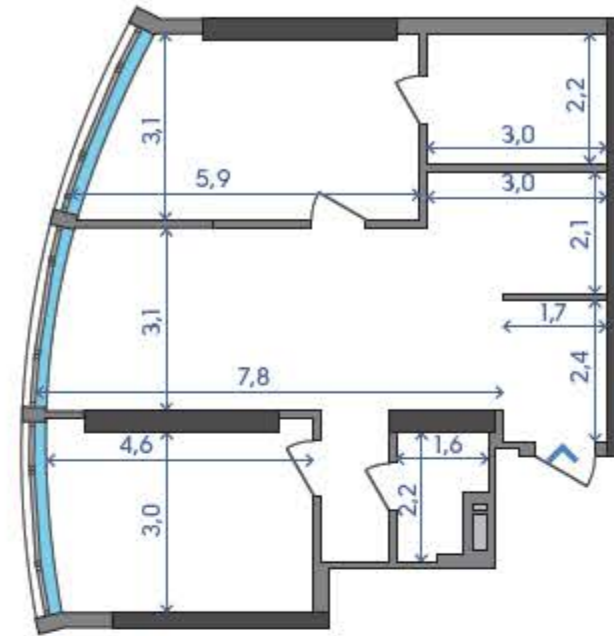

## 2C

1	Кухня-вітальня	29,91 м <sup>2</sup>
2	Спальня	18,33 м <sup>2</sup>
3	Спальня	15,45 м <sup>2</sup>
4	Ванна кімната	6,64 м <sup>2</sup>
5	Санвузол	2,85 м <sup>2</sup>
6	Передпокій	4,14 м <sup>2</sup>
7	Пральня	1,01 м <sup>2</sup>
8	Коридор	1,92 м <sup>2</sup>

80,25 м<sup>2</sup>  
8 ПОВЕРХ

Подільський мостовий перехід

вул. Набережю-Рибальська

# 2C

03 ПОВЕРХ — 67,72 м<sup>2</sup>  
04 ПОВЕРХ — 70,40 м<sup>2</sup>

05 ПОВЕРХ — 72,96 м<sup>2</sup>  
06 ПОВЕРХ — 75,48 м<sup>2</sup>

07 ПОВЕРХ — 77,86 м<sup>2</sup>  
08 ПОВЕРХ — 80,25 м<sup>2</sup>

09 ПОВЕРХ — 82,47 м<sup>2</sup>  
10 ПОВЕРХ — 84,54 м<sup>2</sup>  
11 ПОВЕРХ — 86,50 м<sup>2</sup>

12 ПОВЕРХ — 88,28 м<sup>2</sup>  
13 ПОВЕРХ — 89,93 м<sup>2</sup>  
14 ПОВЕРХ — 91,41 м<sup>2</sup>  
15 ПОВЕРХ — 92,72 м<sup>2</sup>