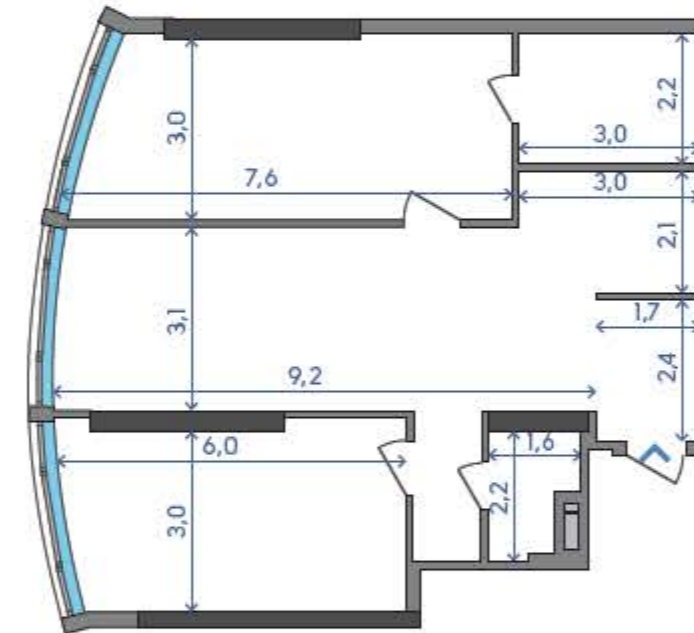

## 2C

1	Кухня-вітальня	29,91 м <sup>2</sup>
2	Спальня	18,33 м <sup>2</sup>
3	Спальня	15,45 м <sup>2</sup>
4	Ванна кімната	6,64 м <sup>2</sup>
5	Санвузол	2,85 м <sup>2</sup>
6	Передпокій	4,14 м <sup>2</sup>
7	Пральня	1,01 м <sup>2</sup>
8	Коридор	1,92 м <sup>2</sup>

# 2C

03 ПОВЕРХ — 67,72 м<sup>2</sup>  
04 ПОВЕРХ — 70,40 м<sup>2</sup>

05 ПОВЕРХ — 72,96 м<sup>2</sup>  
06 ПОВЕРХ — 75,48 м<sup>2</sup>

07 ПОВЕРХ — 77,86 м<sup>2</sup>  
08 ПОВЕРХ — 80,25 м<sup>2</sup>

09 ПОВЕРХ — 82,47 м<sup>2</sup>  
10 ПОВЕРХ — 84,54 м<sup>2</sup>  
11 ПОВЕРХ — 86,50 м<sup>2</sup>

12 ПОВЕРХ — 88,28 м<sup>2</sup>  
13 ПОВЕРХ — 89,93 м<sup>2</sup>  
14 ПОВЕРХ — 91,41 м<sup>2</sup>  
15 ПОВЕРХ — 92,72 м<sup>2</sup>