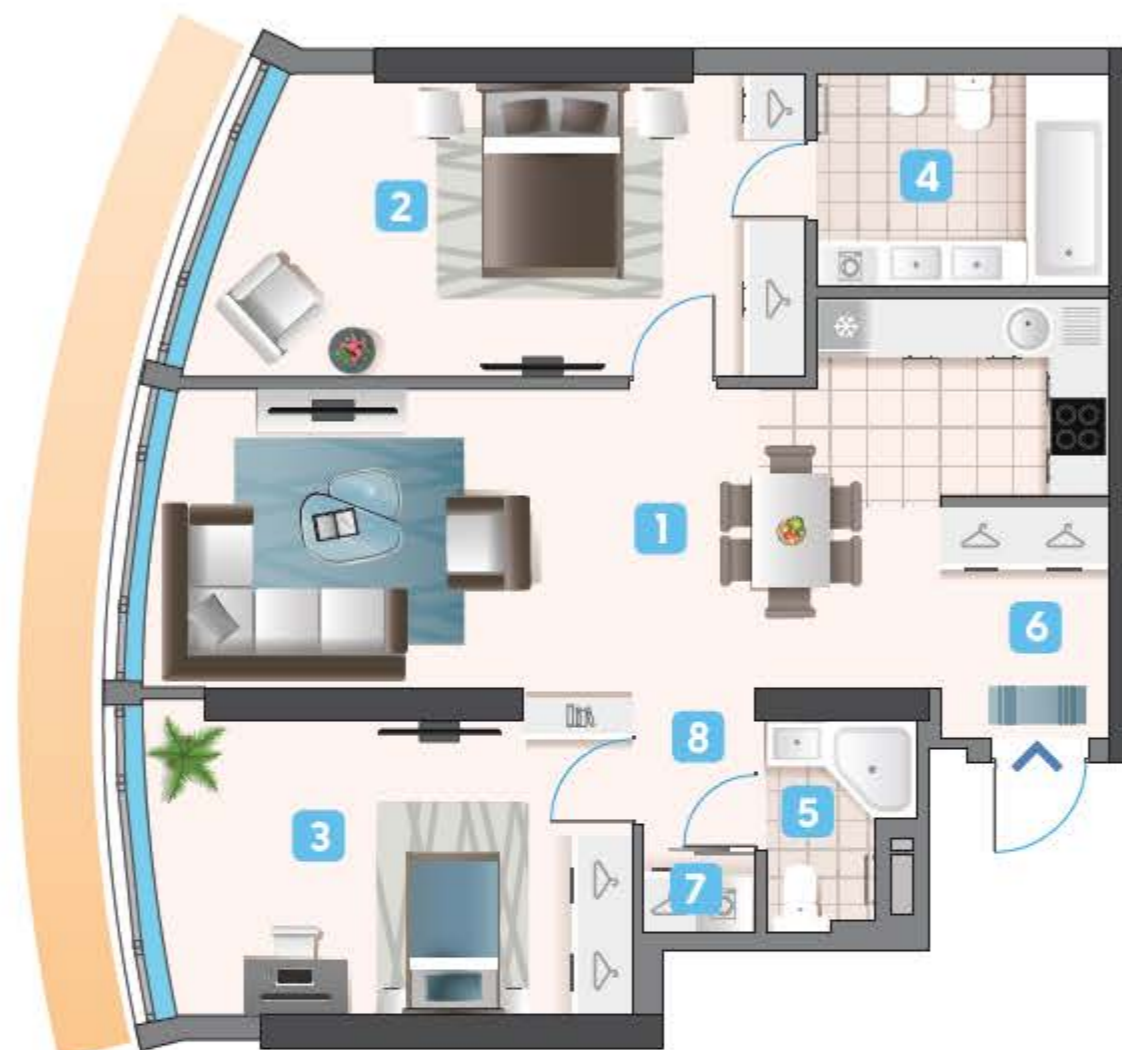

## 2C

1	Кухня-вітальня	29,91 м <sup>2</sup>
2	Спальня	18,33 м <sup>2</sup>
3	Спальня	15,45 м <sup>2</sup>
4	Ванна кімната	6,64 м <sup>2</sup>
5	Санвузол	2,85 м <sup>2</sup>
6	Передпокій	4,14 м <sup>2</sup>
7	Пральня	1,01 м <sup>2</sup>
8	Коридор	1,92 м <sup>2</sup>

80,25 м<sup>2</sup>  
8 ПОВЕРХ

Подільський мостовий перехід

вул. Набережю-Рибальська

# 2C

03 ПОВЕРХ — 67,72 м<sup>2</sup>  
04 ПОВЕРХ — 70,40 м<sup>2</sup>

05 ПОВЕРХ — 72,96 м<sup>2</sup>  
06 ПОВЕРХ — 75,48 м<sup>2</sup>

07 ПОВЕРХ — 77,86 м<sup>2</sup>  
08 ПОВЕРХ — 80,25 м<sup>2</sup>

09 ПОВЕРХ — 82,47 м<sup>2</sup>  
10 ПОВЕРХ — 84,54 м<sup>2</sup>  
11 ПОВЕРХ — 86,50 м<sup>2</sup>

12 ПОВЕРХ — 88,28 м<sup>2</sup>  
13 ПОВЕРХ — 89,93 м<sup>2</sup>  
14 ПОВЕРХ — 91,41 м<sup>2</sup>  
15 ПОВЕРХ — 92,72 м<sup>2</sup>