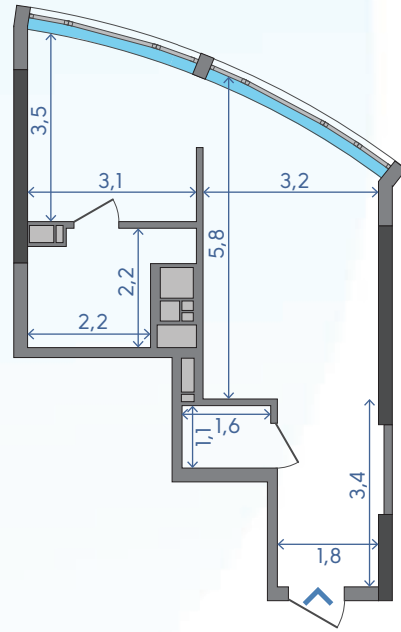

OASIS

ЖИТЛОВИЙ КОМПЛЕКС

3

1N

1	Кухня-вітальня	25,68 м ²
2	Ванна кімната	5,10 м ²
3	Санвузол	1,79 м ²
4	Передпокій	6,39 м ²

38,96 м²
3 ПОВЕРХ

Подільський мостовий перехід

вул. Набережно-Рибальська

Дніпро

Центр

Оболонь

Поділ

1N

03 ПОВЕРХ — 38,96 м²