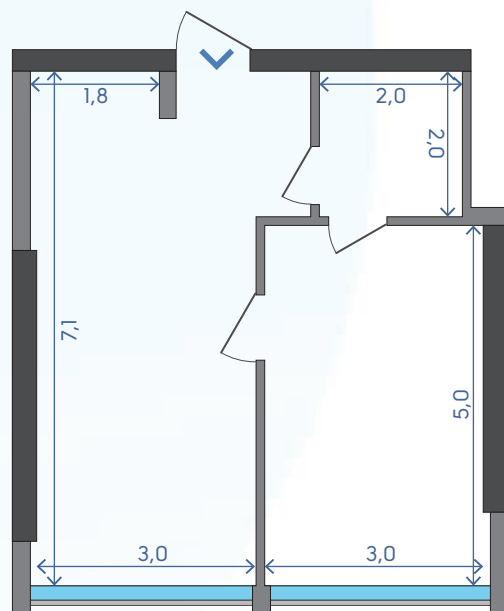

OASIS

ЖИТЛОВИЙ КОМПЛЕКС

1К

1	Кухня-вітальня	19,60 м ²
2	Спальня	15,24 м ²
3	Ванна кімната	4,04 м ²
4	Передпокій	3,77 м ²

42,65 м²
4-15 ПОВЕРХИ

Подільський мостовий перехід

вул. Набережно-Рибальська

1K

4-15 ПОВЕРХИ — 42,65 м²