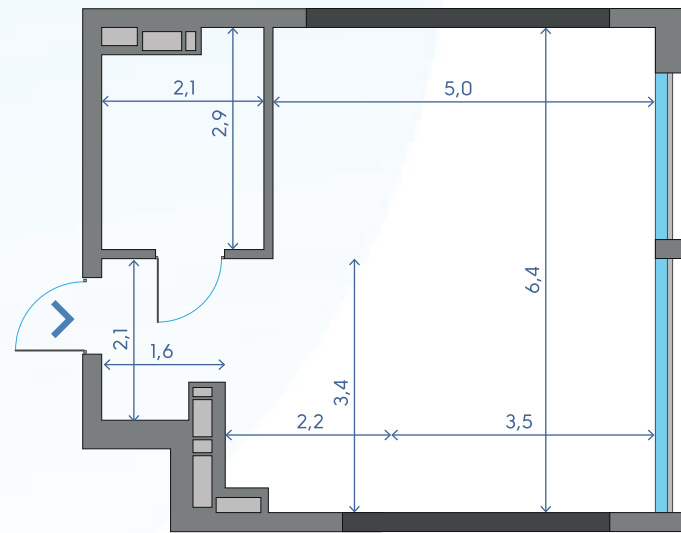

OASIS

ЖИТЛОВИЙ КОМПЛЕКС
БУДИНОК 2

S2

1	Кухня	6,24 м ²
2	Вітальня-спальня	27,06 м ²
3	Ванна кімната	5,50 м ²
4	Передпокій	3,23 м ²

42,03 м²
18 ПОВЕРХ

S2

3-15 ПОВЕРХИ - 43,24 м²

16-30 ПОВЕРХИ - 42,03 м²