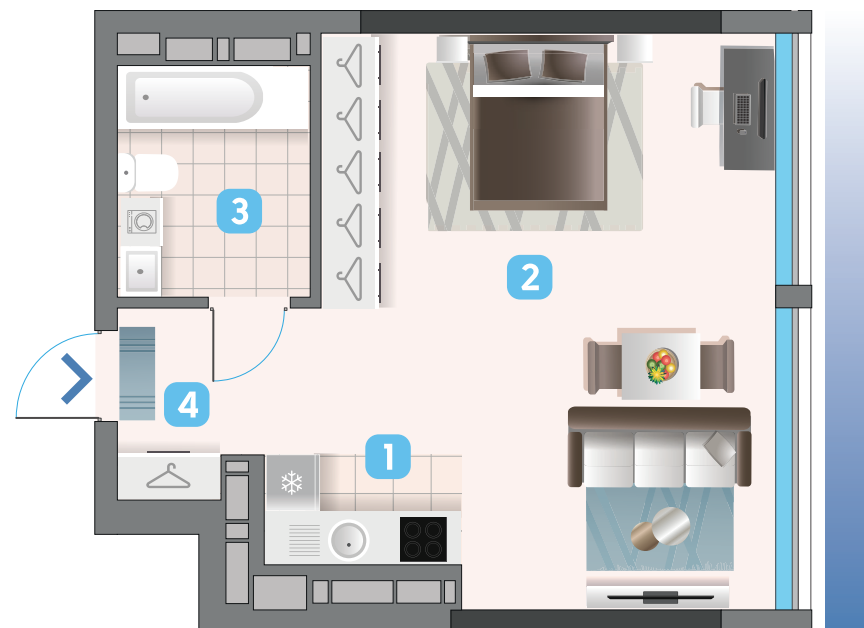

OASIS

ЖИТЛОВИЙ КОМПЛЕКС
БУДИНОК 2

S2

1	Кухня	6,24 м ²
2	Вітальня-спальня	27,06 м ²
3	Ванна кімната	5,50 м ²
4	Передпокій	3,23 м ²

42,03 м²
18 ПОВЕРХ

S2

3-15 ПОВЕРХИ - 43,24 м²

16-30 ПОВЕРХИ - 42,03 м²