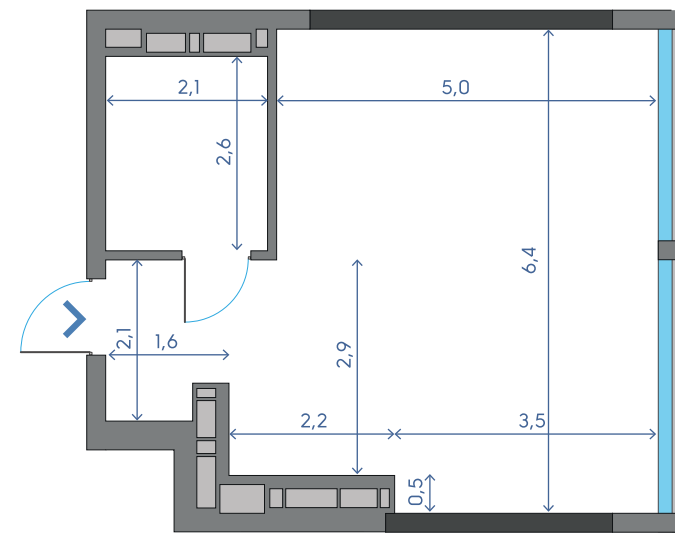

OASIS

ЖИТЛОВИЙ КОМПЛЕКС
БУДИНОК 2

S2

1	Кухня	6,24 м ²
2	Вітальня-спальня	27,06 м ²
3	Ванна кімната	5,50 м ²
4	Передпокій	3,23 м ²

42,03 м²
18 ПОВЕРХ

S2

3-15 ПОВЕРХИ - 43,24 м²

16-30 ПОВЕРХИ - 42,03 м²